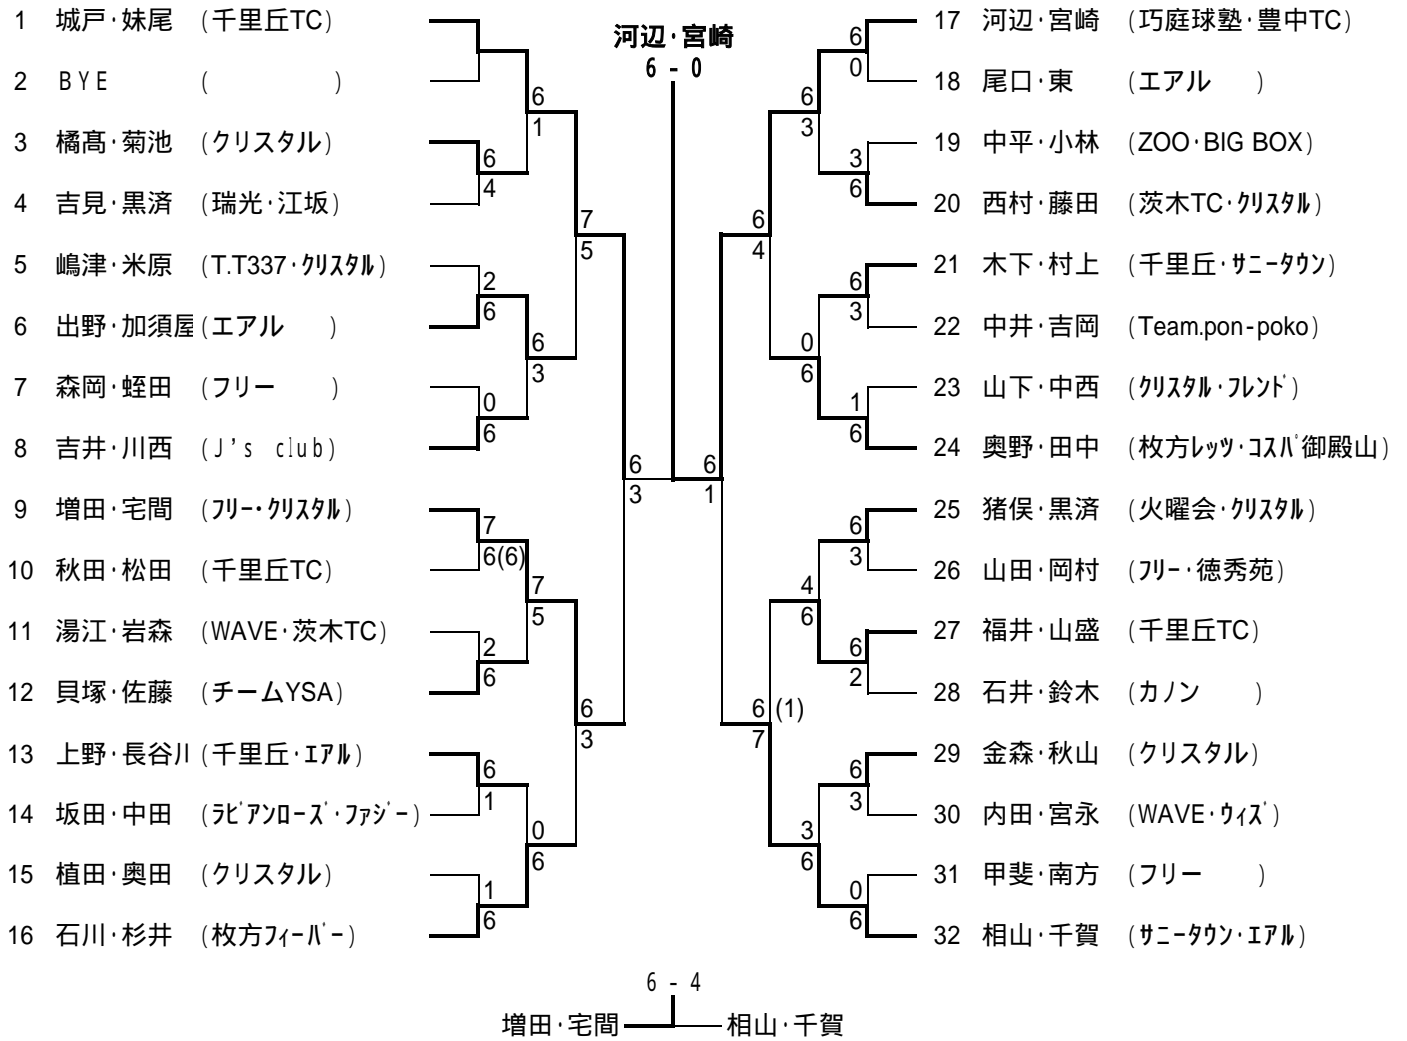

第6回 IBARAKI New Year's Open Tennis Tournament 2005

女子ダブルス

平成17年1月16日(日) 予備日1月30日(日)

若園テニスコート

* No. 3 ~ 26 8:50 集合

* No. 1, No. 27 ~ 32 9:30 集合

* 試合方法 1セットマッチ(6オール12Pタイブレーク)、セルフジャッジ
3位決定戦を行います
コンソレも行います

* 駐車場が狭いため、出来るだけ車での来場はご遠慮下さい