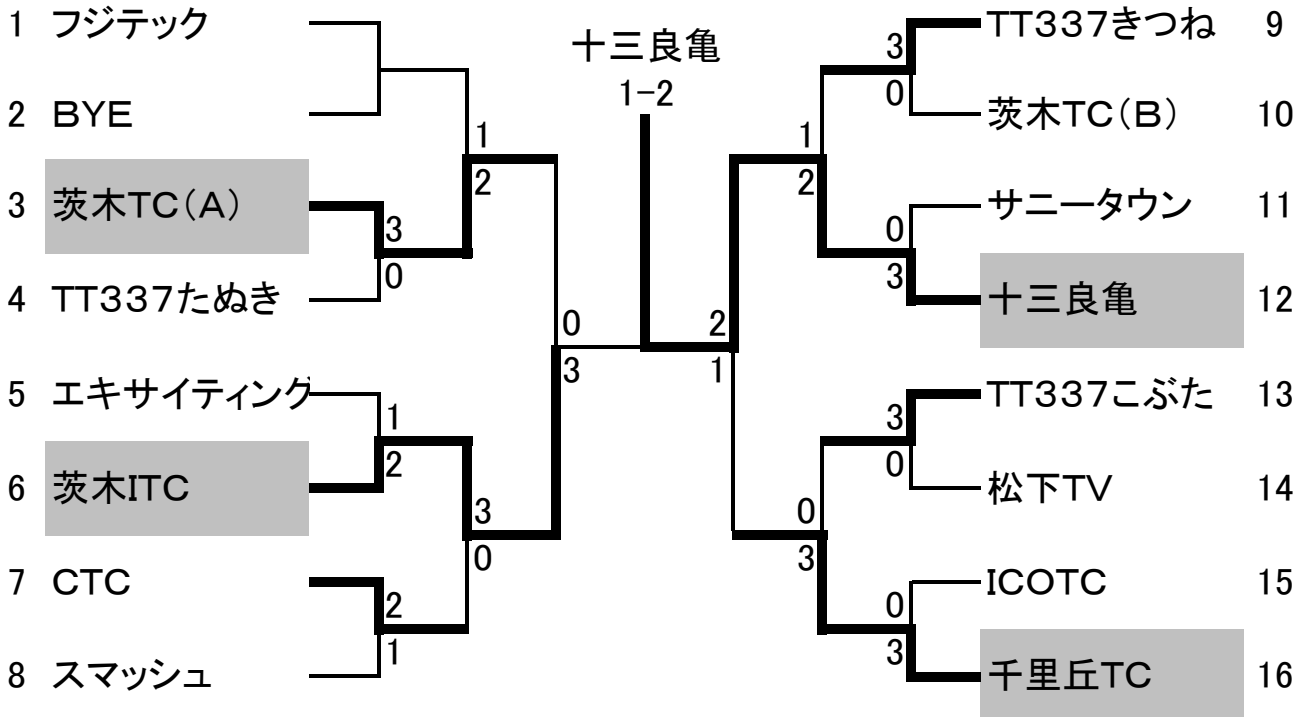

第36回茨木市民テニス大会団体戦<男子>

平成19年9月9日(日) 若園公園テニスコート 予備日30日(日)

* コンソレーションを予定していますが、時間・天候その他の事由により途中打ち切りの可能性があります

団体戦<男子>メンバー表

| | | | | | | | | | |
|----|----------|-----|----|----|-----|----|-------|----|----|
| 1 | フジテック | 中山 | 千賀 | 山近 | 藤井 | 碓井 | フェンテス | 山下 | 古川 |
| 2 | | | | | | | | | |
| 3 | 茨木TC(A) | 石神 | 岩森 | 塩崎 | 中尾 | 西村 | 外菌 | 堀田 | 倉内 |
| 4 | TT337たぬき | 嶋津 | 廣田 | 小田 | 渡辺 | 貝塚 | 小林 | | |
| 5 | エキサイティング | 青木 | 越智 | 塚本 | 岡田 | 三野 | 越智 | 柳田 | 井形 |
| 6 | 茨木ITC | 三澤 | 加藤 | 吉川 | 神田 | 駒水 | 中西 | 大毛 | 田所 |
| 7 | CTC | 柴田 | 保利 | 菊池 | 成川 | 新谷 | 高野 | 槌谷 | |
| 8 | スマッシュ | 北田 | 大取 | 荒尾 | 鈴木 | 川口 | 藤澤 | | |
| 9 | TT337きつね | 土岐 | 東 | 山脇 | チェン | 竹島 | 井上 | | |
| 10 | 茨木TC(B) | 安藤 | 大場 | 竹内 | 玉井 | 松本 | 山下 | 米田 | |
| 11 | サニータウン | 鈴木 | 小寺 | 加原 | 中山 | 寺田 | 有安 | 林 | 朝日 |
| 12 | 十三良亀 | 内田 | 向山 | 藤森 | 西島 | 片山 | 永澤 | 伊原 | 新田 |
| 13 | TT337こぶた | 宇野 | 清水 | 前川 | 広政 | 岡本 | 西島 | | |
| 14 | 松下TV | 野々宮 | 金子 | 鈴木 | 新井 | 久角 | 三谷 | 和田 | 山田 |
| 15 | ICOTC | 岸田 | 中上 | 鎌谷 | 法貴 | 東 | 中田 | 石井 | 新谷 |
| 16 | 千里丘TC | 宮本 | 岡本 | 松田 | 相沢 | 村上 | 渡辺 | 高田 | 安部 |