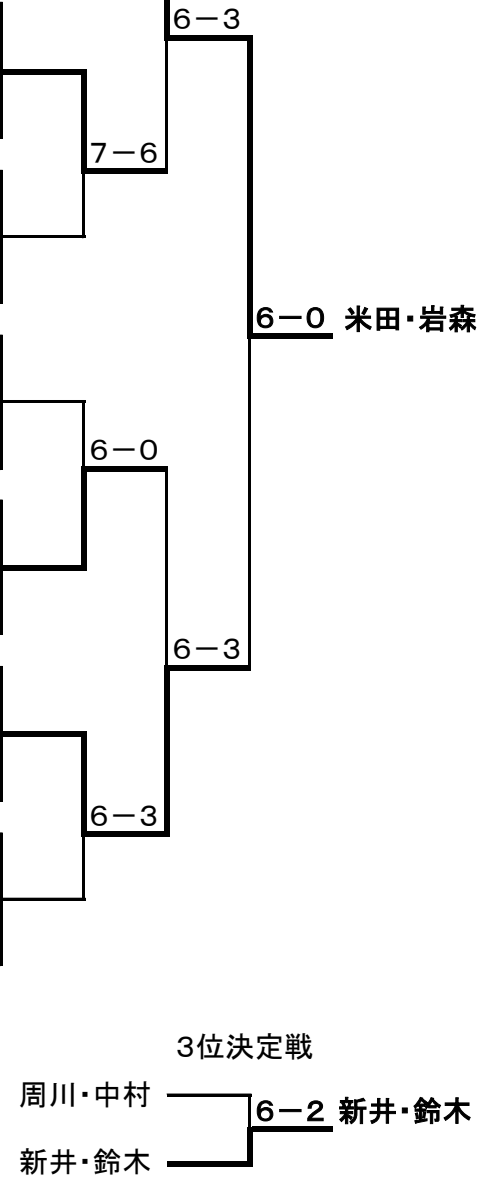

第36回茨木市民秋季テニス大会

<新進男子>

平成19年10月14日(日) 予備日11月3日(祝) 若園公園庭球場

1		A	B	C	勝敗	順位
A	米田・岩森 (茨木TC)	/	6-2	6-3	2-0	1
B	高瀬・奥田 (山田高校)	2-6	/	0-6	0-2	3
C	鮫島・加藤 (陸の鮪)	3-6	6-0	/	1-1	2

2		A	B	C	勝敗	順位
A	宇野・木屋井 (TT337)	/	1-6	2-6	0-2	3
B	柳道・金子 (松下TV)	6-1	/	6-7	1-1	2
C	周川・中村 (千里丘)	6-2	7-6	/	2-0	1

3		A	B	C	勝敗	順位
A	広政・野平 (TT337)	/	6-2	6-4	2-0	1
B	鈴木・北田 (スマッシュ)	2-6	/	2-6	0-2	3
C	吉川・岩田 (CTC)	4-6	6-2	/	1-1	2

4		A	B	C	勝敗	順位
A	廣田・小林 (TT337)	/	6-2	7-5	2-0	1
B	青木・住友 (山田高校)	2-6	/	0-6	0-2	3
C	吉川・岡田 (長岡香料)	5-7	6-0	/	1-1	2

5		A	B	C	勝敗	順位
A	西島・清水 (TT337)	/	5-7	6-4	1-1	2
B	新井・鈴木 (松下TV)	7-5	/	6-2	2-0	1
C	新谷・菊池 (CTC)	4-6	2-6	/	0-2	3

6		A	B	C	勝敗	順位
A	宇野・福田 (ZORO)	/	6-2	6-4	2-0	1
B	大取・荒尾 (スマッシュ)	2-6	/	6-4	1-1	2
C	高尾・斉藤 (千里丘・フリー)	4-6	4-6	/	0-2	3

7		A	B	C	勝敗	順位
A	国重・空 (ZORO)	/	6-4	7-6	2-0	1
B	小西・野々宮 (松下TV)	4-6	/	6-0	1-1	2
C	長谷・峯本 (長岡香料)	6-7	0-6	/	0-2	3

- * 集合時間 No2~7 8:50
No1 10:00
- * 試合方法 1セットマッチ(6オールタイブレイク)
ノーアドバンテージ方式
- * 予選リーグ戦後、各順位トーナメントを行います
- * 駐車場が狭い為、車での来場はご遠慮下さい