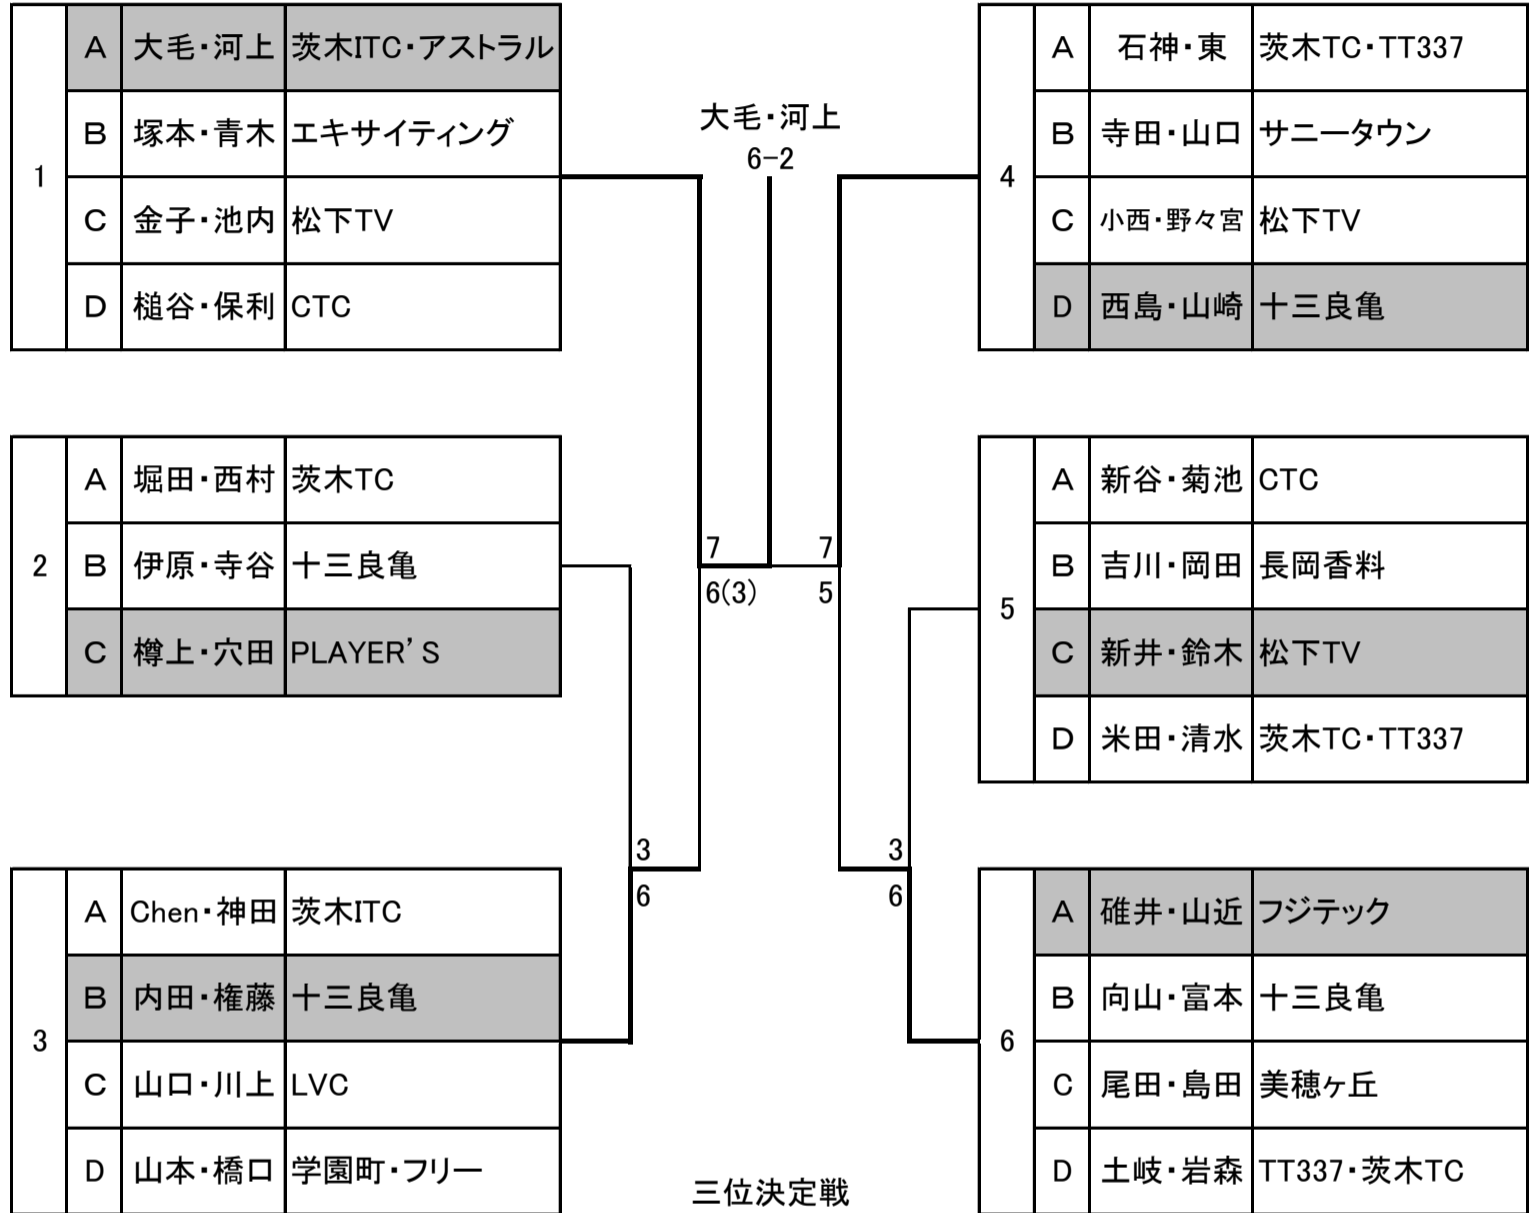

# 第13回茨木市社会人テニス大会 ＜A級＞

平成20年7月20(日)

予備日はありません

若園公園テニスコート

集合時間 No1～No4 8:50  
No5～No6 10:30

1セットマッチ、6オールタイブレーク、ノーアドバンテージ方式  
各ブロックの勝者の決め方:「JTA TENNIS RULE BOOK 2008」による  
駐車所が狭い為、車での来場はご遠慮下さい

シード順位  
1 大毛・河上  
2 碓井・山近  
3 石神・東  
4 Chen・神田