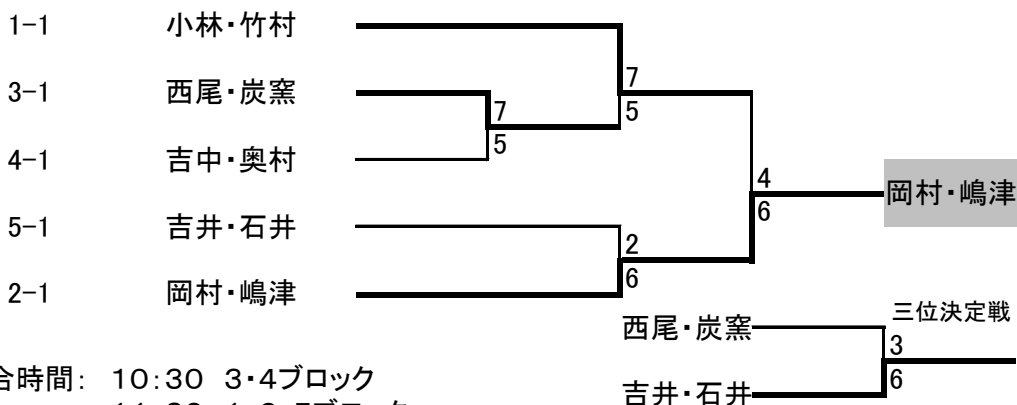

第38回茨木市民秋季テニス大会

<A級女子>

平成21年10月18日(日) 予備日11月3日(祝) 若園公園庭球場

1		A	B	C	勝敗	順位
A	内田・宮永 (WAVE)		6-2	4-6	1-1	2
B	金森・秋山 (M'sTT・H3)	2-6		2-6	0-2	3
C	小林・竹村 (フリー)	6-4	6-2		2-0	1

2		A	B	C	勝敗	順位
A	岡村・嶋津 (徳秀苑・TT337)		7-6	6-2	2-0	1
B	新田・北濱 (WAVE・M'sTT)	6-7		3-6	0-2	3
C	西門・高原 (フリー)	2-6	6-3		1-1	2

3		A	B	C	勝敗	順位
A	西尾・炭窯 (WAVE)		6-4	6-2	2-0	1
B	川田・若松 (万博・五月山)	4-6		2-6	0-2	3
C	河谷・奥野 (美穂ヶ丘TC)	2-6	6-2		1-1	2

4		A	B	C	勝敗	順位
A	岩森・高向 (茨木TC・WAVE)		2-6	6-2	1-1	2
B	吉中・奥村 (サニータウン・徳秀苑)	6-2		6-2	2-0	1
C	伊藤・中村 (クリスタル・フリー)	2-6	2-6		0-2	3

5		A	B	C	勝敗	順位
A	吉井・石井 (J's club)		6-1	6-4	2-0	1
B	上地・川畑 (徳秀苑)	1-6		2-6	0-2	3
C	善田・木村 (クリスタル・ノア鶴見)	4-6	6-2		1-1	2

決勝トーナメント

- 集合時間: 10:30 3・4ブロック
  11:30 1・2・5ブロック
- 試合方法: 1セットマッチタイブレーク・ノーアドバンテージ方式
  3位決定戦を行います
  3チームのリーグ戦後、1位のチームが決勝トーナメントに進みます
  (1勝1敗で且つゲーム取得率が同率の場合、12Pタイブレークで決めます)
- 駐車場(有料)が狭い為、出来るだけ公共交通機関をご利用ください