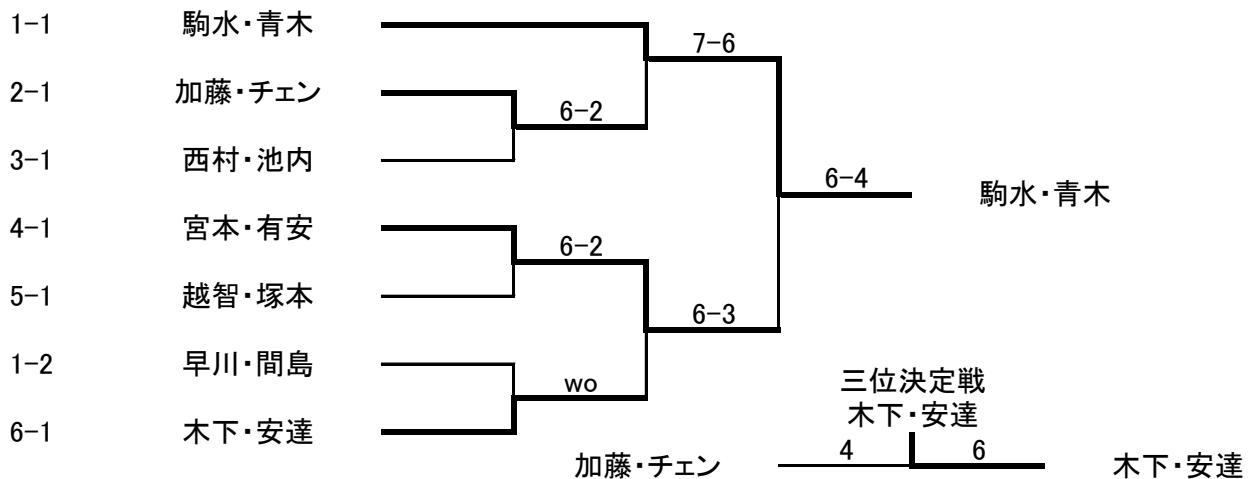

第38回茨木市民秋季テニス大会

<100才男子>

平成21年11月1日(日) 予備日11月15日(日) 若園公園庭球場

1		A	B	C	D	勝敗	順位
A	駒水・青木 (茨木ITC・エキサイティング)	/	6-2	/	6-2	2-0	1
B	上田・森田 (茨木、山のテニスサークル)	2-6	/	/	1-6	0-2	3
C	馬着・和田	wo	wo	/	/	/	/
D	早川・間島 (美穂ヶ丘TC)	2-6	6-1	/	/	1-1	2

2		A	B	C	勝敗	順位
A	土岐・岩森 (TT337・茨木TC)	/	2-6	3-6	0-2	3
B	神好・川越 (美穂ヶ丘TC)	6-2	/	3-6	1-1	2
C	加藤・チェン (茨木TC・茨木ITC)	6-3	6-3	/	2-0	1

3		A	B	C	勝敗	順位
A	西村・池内 (サニータウンTC・松下AV)	/	6-1	6-2	2-0	1
B	堀田・東 (茨木TC・TT337)	1-6	/	7-6	1-1	2
C	長尾・大内	2-6	6-7	/	0-2	3

4		A	B	C	勝敗	順位
A	宮本・有安 (サニータウンTC)	/	6-1	6-4	2-0	1
B	上田・中上 (ICOTC)	1-6	/	4-6	0-2	3
C	橋本・神田 (茨木ITC)	4-6	6-4	/	1-1	2

5		A	B	C	勝敗	順位
A	中西・河上 (茨木ITC)	/	6-2	5-7	1-1	2
B	廣田・貝塚 (TT337)	2-6	/	1-6	0-2	3
C	越智・塚本 (エキサイティング)	7-5	6-1	/	2-0	1

6		A	B	C	勝敗	順位
A	松本・西村 (茨木TC)	/	1-6	3-6	0-2	3
B	下道・福井 (茨木ITC)	6-1	/	0-6	1-1	2
C	木下・安達 (サニータウンTC)	6-3	6-0	/	2-0	1

決勝トーナメント

- 集合時間: 全員 8:50
- 試合方法: 1セットマッチタイブレーク・ノーアドバンテージ方式
  3位決定戦を行います
- 駐車場(有料)が狭い為、出来るだけ公共交通機関をご利用ください