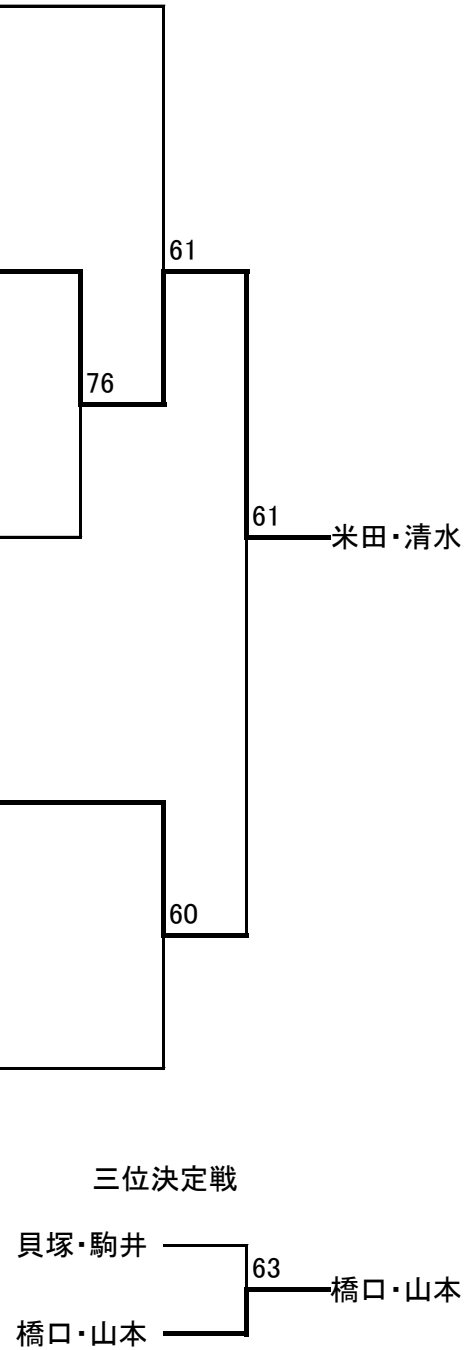

第38回茨木市春季市民テニス大会＜B級男子＞

平成21年4月12日(日) 予備日5月3日(日) 若園公園庭球場

1		A	B	C	勝敗	順位
A	曾我部・柳道 (パナソニックTV)	/	6-3	3-6	1-1	
B	貝塚・駒井 (サンライズ)	3-6	/	6-3	1-1	抽選
C	保利・成川 (CTC)	6-3	3-6	/	1-1	

2		A	B	C	勝敗	順位
A	米田・清水 (茨木TC・TT337)	/	6-2	6-3	2-0	1
B	小池・坂本 (Seven-Style)	2-6	/	7-5	1-1	2
C	加藤・鮫島 (陸の鮪)	3-6	5-7	/	0-2	3

3		A	B	C	勝敗	順位
A	前川・川越 (CTC・美穂ヶ丘)	/	4-6	6-2	1-1	2
B	小濱・土井 (高槻市)	6-4	/	6-1	2-0	1
C	金子・牧野 (パナソニックTV)	2-6	1-6	/	0-2	3

4		A	B	C	勝敗	順位
A	宇野・寺田 (TT337)	/	6-0	7-6	2-0	1
B	立石・山野	0-6	/	3-6	0-2	3
C	福山・湯浅 (エキサイティング)	6-7	6-3	/	1-1	2

5		A	B	C	勝敗	順位
A	小西・野々宮 (パナソニックTV)	/	1-6	6-1	1-1	2
B	橋口・山本	6-1	/	6-0	2-0	1
C	山口・林下 (PTIC)	1-6	0-6	/	0-2	3

- * 集合時間: 8:50 ブロック 2・3
10:20 ブロック 4・5
11:30 ブロック 1
- * 試合方式: 1セットマッチ(6オールタイブレイク)
ノーアドバンテージ方式
- * 三位決定戦を行います
- * 駐車場が狭し為、車での来場は遠慮ください