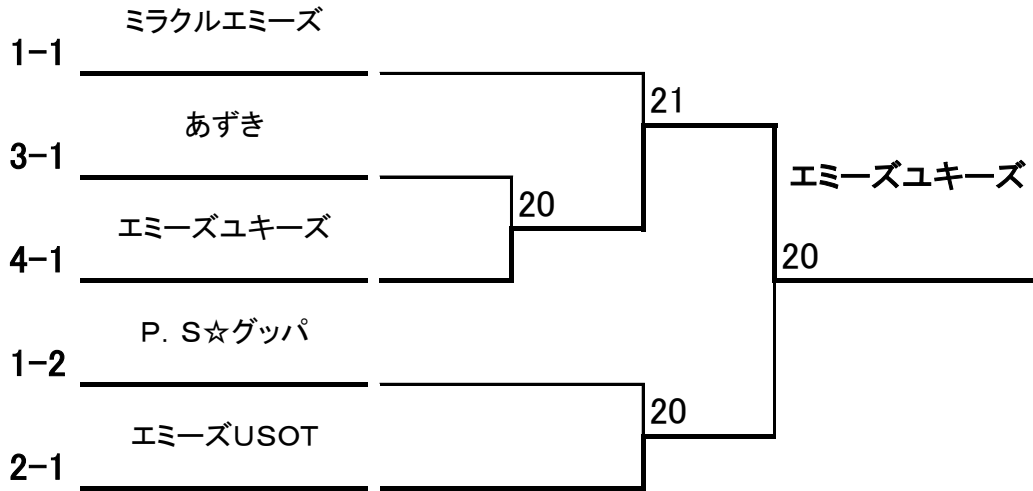

		A	B	C	勝敗	順位	
2	A	エミーズUSOT 宇野・定本・大本・友広		2-0	2-0	2-0	1
	B		0-2		1-2	0-2	3
	C		0-2	2-1		1-1	2

		A	B	C	勝敗	順位	
3	A	フルーツポンチ ピーチ 西田・倭・畑田・樋口		1-2	1-2	0-2	3
	B		2-1		2-0	2-0	1
	C		2-1	0-2		1-1	2

		A	B	C	勝敗	順位	
4	A	エミーズユキーズ 善田・米田・今井・野上		2-0	2-0	2-0	1
	B		0-2		2-0	1-1	2
	C		0-2	0-2		0-2	3

＜試合方法＞

- * 6ゲーム先取、ノーアドバンテージ。
- * 1勝1敗の場合、ペアを変えてタイブレイクをおこないます。
- * 1ブロックは1位、2位が、2・3・4ブロックは1位が決勝トーナメントに進めます。
- * それ以外のチームはコンソレーションがあります。

《決勝トーナメント》

《三位決定戦》

《コンソレーション》