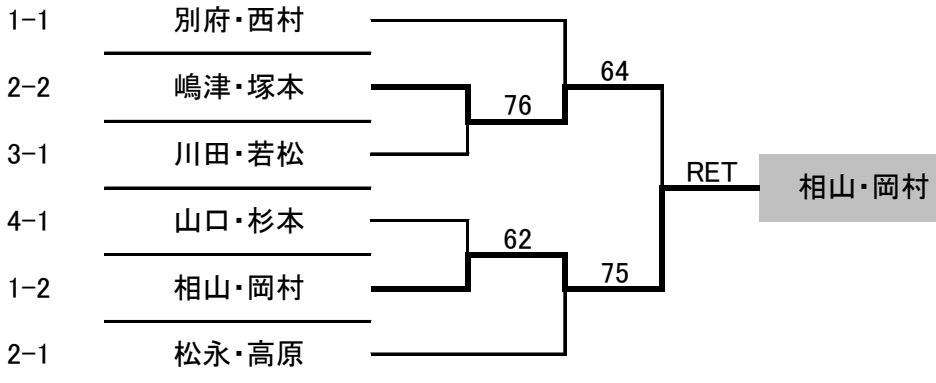

第39回茨木秋季市民テニス大会

<A級女子>

平成22年10月24日(日) 予備日11月21日(日) 若園庭球場

1			A	B	C	D	勝敗	順位
A	相山・岡村	(エアル・徳秀苑)		62	75		2-0	2
B	畑中・山崎	(江坂TC・酒酔人)	26			26	0-2	4
C	南方・古賀	(万博・ネオ)	57			46	0-2	3
D	別府・西村	(・茨木TC)		62	64		2-0	1

2			A	B	C	D	勝敗	順位
A	嶋津・塚本	(TT337・茨木TC)		62	46		1-1	2
B	村上・桑嶋	(徳秀苑)	26			26	0-2	4
C	大島・宮永	(WAVE・ウィズ)	64			67	1-1	3
D	松永・高原	()		62	76		2-0	1

3			A	B	C	勝敗	順位
A	川田・若松	(クリスタル・五月山)		61	75	2-0	1
B	上地・川畑	(徳秀苑)	16		46	0-2	3
C	高向・岩森	(WAVE・茨木TC)	57	64		1-1	2

4			A	B	C	勝敗	順位
A	奥村・水谷	(クリスタル・徳秀苑)		16	16	0-2	3
B	山口・杉本	(T-flag・LGI)	61		63	2-0	1
C	金森・西尾	(M'sTT・WAVE)	61	36		1-1	2

<決勝トーナメント>

- * 集合時間: 全員 10:30
- * 試合方法: 1セットマッチタイブレーク、ノーアドバンテージ方式
リーグ戦の1位チーム(第1・2ブロックは2位も)が決勝トーナメントに進みます
(第1・2ブロックで1勝1敗、且つゲーム取得率が同率の場合、
12Pタイブレークで決めます)
- * 駐車場(有料)が狭い為、出来るだけ公共交通機関をご利用ください