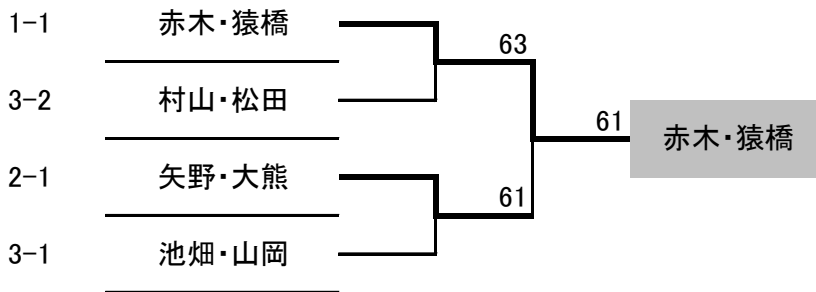

第39回茨木秋季市民テニス大会

<ビギナー女子>

平成22年10月24日(日) 予備日11月21日(日) 若園庭球場

1			A	B	C	勝敗	順位
A	赤木・猿橋	(トライアングル)		62	62	2-0	1
B	村上・堀内	(NYN)	26		36	0-2	3
C	坂口・青野		26	63		1-1	2

2			A	B	C	勝敗	順位
A	増井・三角	(トライアングル)		60	57	1-1	2
B	阿部・山本	(NYN)	06		36	0-2	3
C	矢野・大熊	(RAKKO・TSH)	75	63		2-0	1

3			A	B	C	D	勝敗	順位
A	高間・谷口	(トライアングル)		64	26		1-1	3
B	片岡・武田	(エムズ)	46			26	0-2	4
C	村山・松田		62			57	1-1	2
D	池畑・山岡	(トライアングル)		62	75		2-0	1

<決勝トーナメント>

- 集合時間: 全員 8:50
- 試合方法: 1セットマッチタイブレーク、ノーアドバンテージ方式
  リーグ戦の1位チーム(第3ブロックは2位も)が決勝トーナメントに進みます
  (第3ブロックのみ1勝1敗で且つゲーム取得率が同率の場合、
  12Pタイブレークで決めます)
- 駐車場(有料)が狭い為、出来るだけ公共交通機関をご利用ください