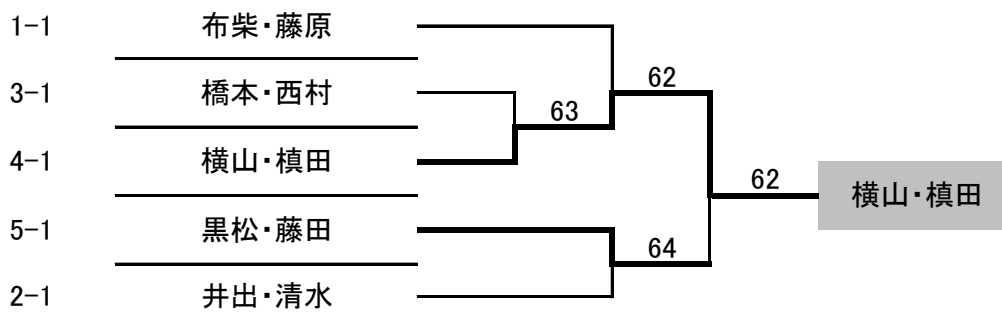

第39回茨木秋季市民テニス大会

<B級女子>

平成22年10月24日(日) 予備日11月21日(日) 若園庭球場

1		A	B	C	勝 敗	順 位
A	船山・佐々木 (まろん・ハッピーローズ)		26	36	0-2	3
B	布柴・藤原	62		62	2-0	1
C	岩橋・元木	63	26		1-1	2

2		A	B	C	勝 敗	順 位
A	井出・清水 (茨木TC・)		75	61	2-0	1
B	隅 ・林	57		16	0-2	3
C	川口・大取 (まろん・ハッピーローズ)	16	61		1-1	2

3		A	B	C	勝 敗	順 位	
A	林 ・宮脇 (チームM)		76	46	1-1	2	0.478
B	橋本・西村 (相川・)	67		62	1-1	1	0.571
C	高橋・藍原	64	26		1-1	3	0.444

4		A	B	C	勝 敗	順 位
A	玉井・米田 (茨木TC)		36	62	1-1	2
B	横山・楨田 (レインボー)	63		60	2-0	1
C	樹下・境	26	06		0-2	3

5		A	B	C	勝 敗	順 位
A	蓮本・越智		61	57	1-1	2
B	笹部・清水	16		16	0-2	3
C	黒松・藤田 (TT337)	75	61		2-0	1

<決勝トーナメント>

- 集合時間: ブロック 1・2・3 8:50
                    ブロック 4・5 10:30
- 試合方法: 1セットマッチタイブレーク、ノーアドバンテージ方式
                    3チームのリーグ戦後、1位チームが決勝トーナメントに進みます
- 駐車場(有料)が狭い為、出来るだけ公共交通機関をご利用ください