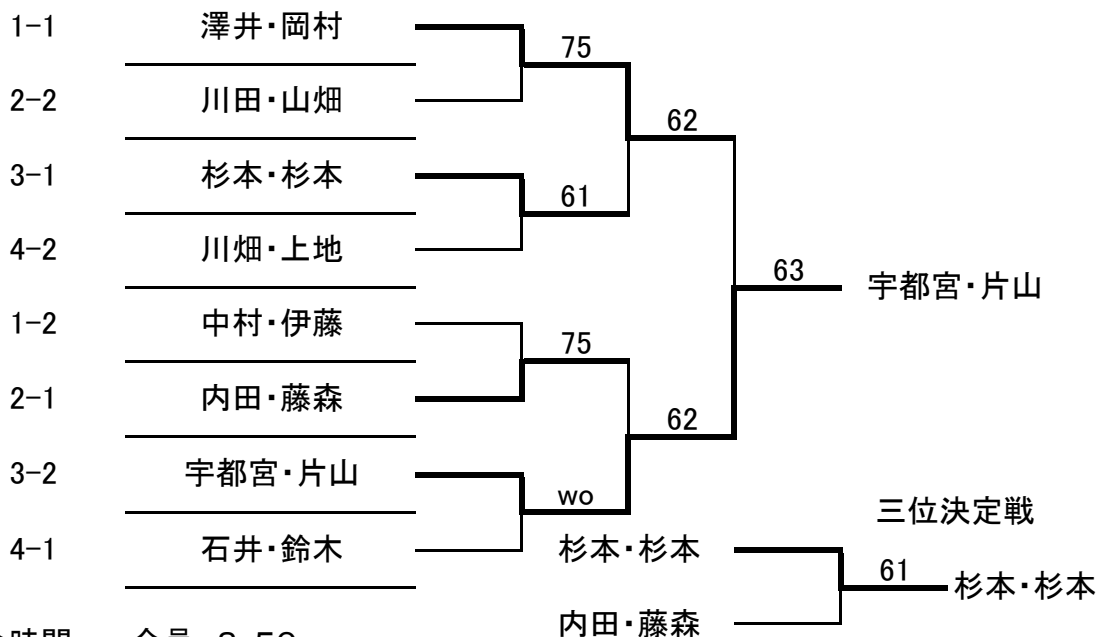

第40回茨木秋季市民テニス大会

<A級女子>

平成23年10月16日(日) 予備日11月3日(祝) 若園庭球場

1			A	B	C	D	勝敗	順位
A	澤井・岡村	徳秀苑		60	60		2-0	1
B	若宮・森井	女部会・フリー	06			26	0-2	4
C	藤崎・楨田	フリー	06			36	0-2	3
D	中村・伊藤	クリスタル		62	63		2-0	2

2			A	B	C	D	勝敗	順位
A	川田・山畑	ネオ摂津・カノン		46	63		1-1	2
B	百鳥・南方	徳秀苑・万博TG	64			46	1-1	3
C	長谷川・大島	徳秀苑・WAVE	36			46	0-2	4
D	内田・藤森	いわし		64	64		2-0	1

3			A	B	C	D	勝敗	順位
A	杉本・杉本	KTP・LGI		63	61		2-0	1
B	酒井・田中	徳秀苑	36			67	0-2	3
C	高向・岩森	WAVE・茨木TC	16			06	0-2	4
D	宇都宮・片山	女部会		76	60		2-0	2

4			A	B	C	D	勝敗	順位
A	松永・高原	フリー		26	36		0-2	4
B	川畑・上地	徳秀苑	62			36	1-1	2
C	西村・村上	茨木TC・徳秀苑	63			57	1-1	3
D	石井・鈴木	カノン		63	75		2-0	1

<決勝トーナメント>

- * 集合時間: 全員 8:50
- * 試合方法: 1セットマッチタイブレーク、ノーアドバンテージ方式
(予選リーグで1勝1敗、且つゲーム取得率が同率の場合、12Pタイブレークで決めます)
- * 駐車場(有料)が狭い為、出来るだけ公共交通機関をご利用ください