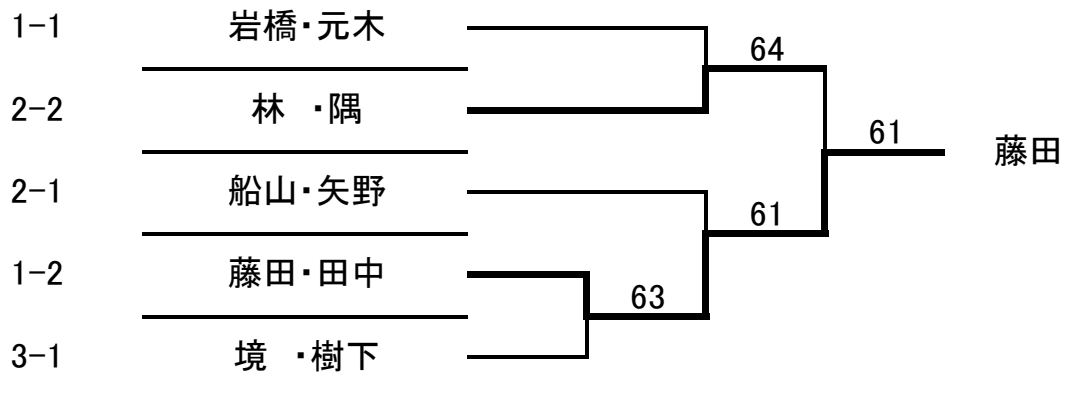

第40回茨木秋季市民テニス大会

<B級女子>

平成23年10月16日(日) 予備日11月3日(祝) 若園庭球場

1			A	B	C	D	勝敗
A	藤田・田中	TT337		61	46		1-1
B	中田・四方	徳秀苑・ETA	16			36	0-2
C	岩橋・元木	フリー	64			75	2-0
D	猪橋・赤木	トライアングル		63	57		1-1

2			A	B	C	D	勝敗
A	林・隅	フリー		62	36		1-1
B	米田・玉井	茨木TC	26			64	1-1
C	船山・矢野	まろん・クリスタル	63			61	2-0
D	宇佐美・川本	フリー		46	16		0-2

3			A	B	C	勝敗	順位
A	天野・橋本	フリー		36	26	0-2	3
B	境・樹下	フリー	63		62	2-0	1
C	井上・泉	BIG BOX	62	26		1-1	2

<決勝トーナメント>

- * 集合時間: ブロック1・2 8:50
ブロック3 10:30
- * 試合方法: 1セットマッチタイブレーク、ノーアドバンテージ方式
リーグ戦の1位チーム(第1・2ブロックは2位も)が決勝トーナメントに進みます
(第1・2ブロックで1勝1敗、且つゲーム取得率が同率の場合、
12Pタイブレークで決めます)
- * 駐車場(有料)が狭い為、出来るだけ公共交通機関をご利用ください