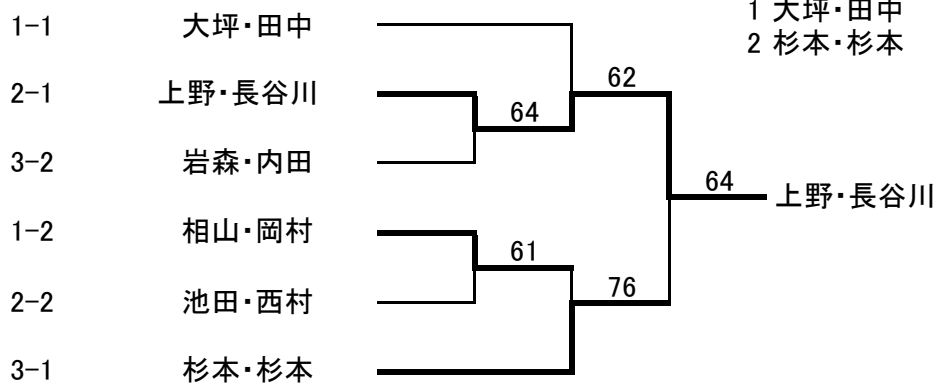

第40回茨木春季市民テニス大会

<A級女子>

平成23年4月3日(日) 予備日4月24日(日) 若園公園庭球場

1		A	B	C	D	勝敗	順位
A	大坪・田中	茨木TC・レインボーTS彩都	60	61	76	30	1
B	古賀・南方	ネオ摂津・万博TG	06	62	26	12	3
C	川田・酒本	クリスタル・	16	26	46	03	4
D	相山・岡村	エアル・徳秀苑	67	62	64	21	2

2		A	B	C	D	勝敗	順位
A	上野・長谷川	エアル・クリスタル	60	62	61	30	1
B	長谷川・大島	徳秀苑・WAVE	06	57	16	03	4
C	池田・西村	茨木TC	26	75	63	21	2
D	新田・山崎	女部会	16	61	36	12	3

3		A	B	C	D	勝敗	順位
A	杉本・杉本	KTP・LGI	64	60	63	30	1
B	岩森・内田	茨木TC・WAVE	46	62	62	21	2
C	藤崎・楨田		06	26	16	03	4
D	中村・谷口	チーム若園・TR-3	36	26	61	12	3

<決勝トーナメント>

シード順位

- * 集合時間: 全員 10:00
- * 試合方法: 1セットマッチタイブレーク、ノーアドバンテージ方式
天候により変更する場合があります
リーグ戦後、1位・2位が決勝トーナメントに進みます
リーグ戦の勝敗が同じで、且つゲーム取得率が同率の場合は
12Pタイブレークで順位を決めます
- * 駐車場(有料)が狭い為、車でのご来場はご遠慮ください