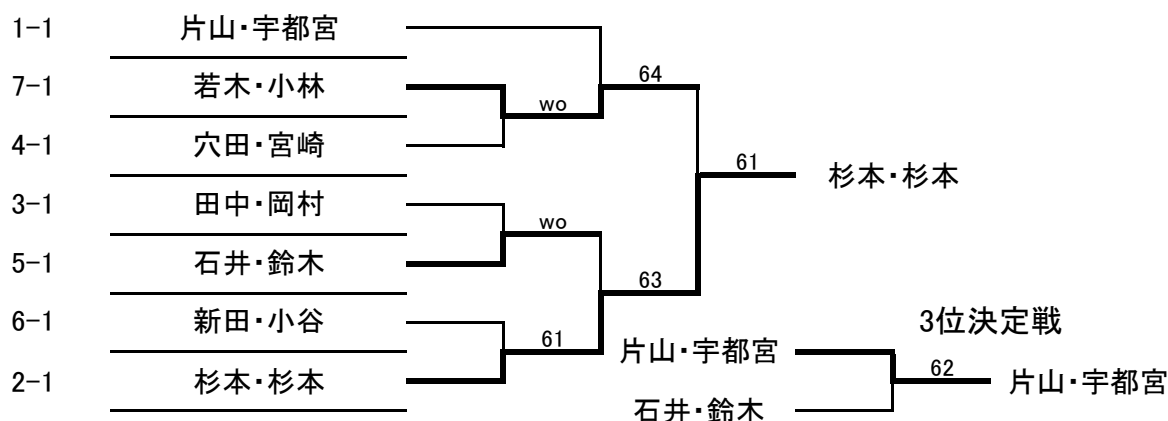

第41回茨木秋季市民テニス大会

<A級女子>

平成24年10月21日(日)・11月11日(日) 予備日11月18日(日) 若園公園庭球場

1			A	B	C	勝 敗	順 位
A	片山・宇都宮	女部会	/	60	62	20	1
B	大熊・槇田	レインボー彩都	06	/	26	02	3
C	松永・高原	フリー	26	62	/	11	2

シード順位

2			A	B	C	勝 敗	順 位
A	杉本・杉本	KTP・LGI	/	61	62	20	1
B	横山・桑島	レインボー彩都・徳秀苑庭球倶楽部	16	/	57	02	3
C	内田・宮永	WAVE・ウイズ	26	75	/	11	2

- 1 片山・宇都宮
- 2 杉本・杉本
- 3 田中・岡村
- 4-6 伊藤・中村
  石井・鈴木
  上地・川畑
- 7 東・藤森

3			A	B	C	勝 敗	順 位
A	田中・岡村	徳秀苑庭球倶楽部	/	64	61	20	1
B	古賀・酒本	フリー	46	/	62	11	2
C	若宮・千葉	女部会	26	16	/	02	3

4			A	B	C	勝 敗	順 位
A	伊藤・中村	フリー	/	62	16	11	2
B	藤田・田中	フリー	26	/	36	02	3
C	穴田・宮崎	女部会	61	63	/	20	1

5			A	B	C	勝 敗	順 位
A	石井・鈴木	カノン	/	76	61	20	1
B	別府・黒松	TT337	67	/	61	11	2
C	大島・西尾	WAVE	16	16	/	02	3

6			A	B	C	勝 敗	順 位
A	上地・川畑	徳秀苑庭球倶楽部	/	16	64	11	2
B	新田・小谷	女部会	61	/	64	20	1
C	高向・岩森	茨木TC・WAVE	46	46	/	02	3

7			A	B	C	勝 敗	順 位
A	松田・藤森	K-MAX・レインボー彩都	/	36	26	02	3
B	若木・小林	フリー	63	/	64	20	1
C	川田・野上	J-Three・クリスタル	62	46	/	11	2

<決勝トーナメント>

- 集合時間: 全員: 12:30
  ドロー数の関係で、10/21は予選リーグのみ行います
  11/11に決勝トーナメントを行います。予備日は11/18
- 試合方法: 1セットマッチ、ノーアドバンテージ方式
  ブロックの1位が決勝トーナメントに進みます
  三位決定戦行います
- 試合中のケガによるメディカルタイムアウトは5分間とする
- 駐車場(有料)が狭い為、出来るだけ公共交通機関をご利用ください