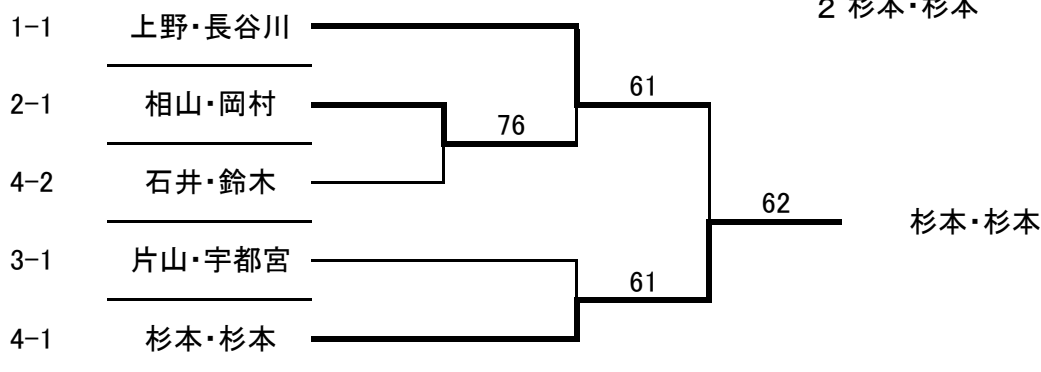

第41回茨木春季市民テニス大会

<A級女子>

平成24年4月15日(日) 予備日 5月3日(祝) 若園公園庭球場

1			A	B	C	勝敗	順位
A	上野・長谷川	エアル		62	62	2-0	1
B	若宮・千葉	女部会	26		16	0-2	3
C	藤崎・楨田		26	61		1-1	2

2			A	B	C	勝敗	順位
A	相山・岡村	エアル・徳秀苑		61	61	2-0	1
B	中村・谷口	サニータウンTC・TR-3	16		63	1-1	2
C	岩森・西村	WAVE・茨木TC	16	36		0-2	3

3			A	B	C	勝敗	順位
A	片山・宇都宮	女部会		62	62	2-0	1
B	矢野・船山	クリスタル	26		64	1-1	2
C	川畑・上地	徳秀苑	26	46		0-2	3

4			A	B	C	D	勝敗	順位
A	杉本・杉本	KTP・LGI		63	60		2-0	1
B	藤森・東	レインボー彩都・エアル	36			36	0-2	4
C	石井・鈴木	カノン	06			62	1-1	2
D	谷口・澤井	徳秀苑		63	26		1-1	3

<決勝トーナメント>

シード順位

- 1 上野・長谷川
- 2 杉本・杉本

- * 集合時間: 8:50 ブロック 1・2・3
10:30 ブロック 4
- * 試合方法: 1セットマッチタイプブレーク、ノーアドバンテージ方式(天候により変更する場合があります)
3チームのリーグ戦は、1位が決勝トーナメントに進みます
4チームのリーグ戦は、1位・2位が決勝トーナメントに進みます
リーグ戦での勝敗が同じで、且つゲーム取得率が同じ場合は
12Pタイプブレークで順位を決めます
- * 駐車場(有料)が狭い為、車での来場は遠慮ください