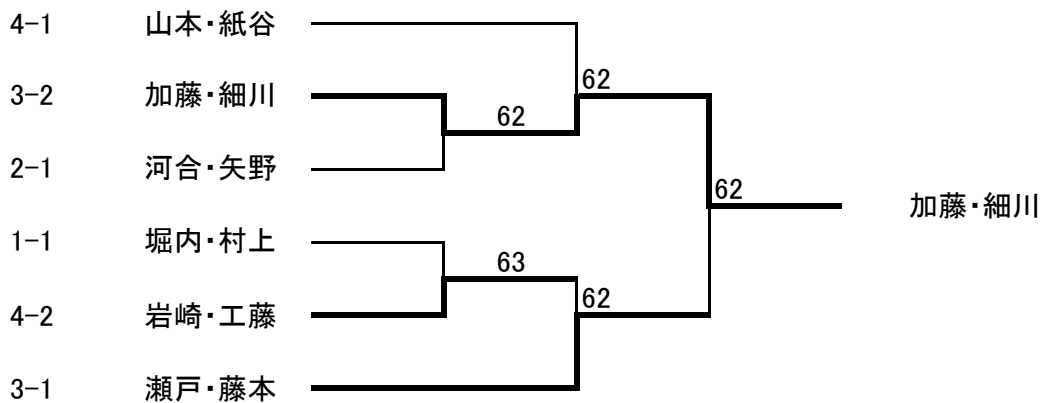

第41回茨木春季市民テニス大会

<ビギナー女子>

平成24年4月15日(日) 予備日 5月3日(祝) 若園公園庭球場

1			A	B	C	勝敗	順位
A	増井・西田	トライアングル		62	57	1-1	2
B	須永・清水		26		26	0-2	3
C	堀内・村上	P.S.	75	62		2-0	1

2			A	B	C	勝敗	順位
A	春日・植田			16	62	1-1	2
B	河合・矢野	トライアングル・徳秀苑	61		61	2-0	1
C	井上・阿部	P.S.	26	16		0-2	3

3			A	B	C	D	勝敗	順位
A	東・田中			36	61		1-1	3
B	加藤・細川		63			46	1-1	2
C	山岡・池畑	トライアングル	16			57	0-2	4
D	瀬戸・藤本	SNT		64	75		2-0	1

4			A	B	C	D	勝敗	順位
A	山本・紙谷	トライアングル		62	75		2-0	1
B	吉川・中北		26			67	0-2	4
C	岩崎・工藤	IBK25	57			64	1-1	2
D	山本・山口	トライアングル		76	46		1-1	3

<決勝トーナメント>

- * 集合時間: 8:50 ブロック 1・2
10:30 ブロック 3・4
- * 試合方法: 1セットマッチタイブレーク、ノーアドバンテージ方式(天候により変更する場合があります)
3チームのリーグ戦は、1位が決勝トーナメントに進みます
4チームのリーグ戦は、1位・2位が決勝トーナメントに進みます
リーグ戦での勝敗が同じで、且つゲーム取得率が同じ場合は
12Pタイブレークで順位を決めます
- * 駐車場(有料)が狭い為、車でのご来場は遠慮ください