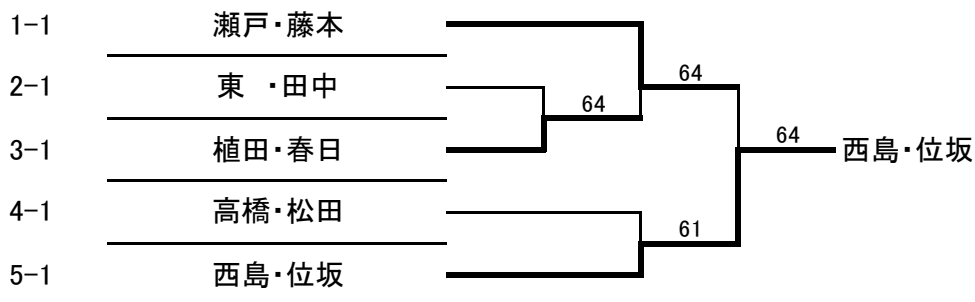

第41回茨木秋季市民テニス大会

<ビギナー女子>

平成24年10月21日(日) 予備日11月11日(日) 若園公園庭球場

1			A	B	C	勝敗	順位
A	瀬戸・藤本	SNT	/	75	60	2-0	1
B	吉田・山岡	SBM	57	/	62	1-1	2
C	山本・山口	トライアングル	26	06	/	0-2	3

2			A	B	C	勝敗	順位
A	吉川・矢野	SBM	/	16	26	0-2	3
B	東・田中	フリー	61	/	62	2-0	1
C	堀内・村上	NYN	62	26	/	1-1	2

3			A	B	C	勝敗	順位
A	清水・武村	SNT	/	16	46	0-2	3
B	植田・春日	フリー	61	/	62	2-0	1
C	浦中・近江	BIG BOX	64	46	/	1-1	2

4			A	B	C	勝敗	順位
A	高橋・松田	SNT	/	62	62	2-0	1
B	梶谷・木村	SBM	26	/	46	0-2	3
C	片岡・以倉	NYN	26	64	/	1-1	2

5			A	B	C	勝敗	順位
A	鈴木・村山	SNT	/	16	63	1-1	2
B	西島・位坂	フリー	61	/	61	2-0	1
C	山本・紙谷	トライアングル	36	16	/	0-2	3

<決勝トーナメント>

シード

1 瀬戸・藤本

- * 集合時間: 全員: 8:50
- * 試合方法: 1セットマッチ、ノーアドバンテージ方式
ブロック1位が決勝トーナメントに進みます
- * 試合中のケガによるメディカルタイムアウトは5分間とする
- * 駐車場(有料)が狭い為、出来るだけ公共交通機関をご利用ください