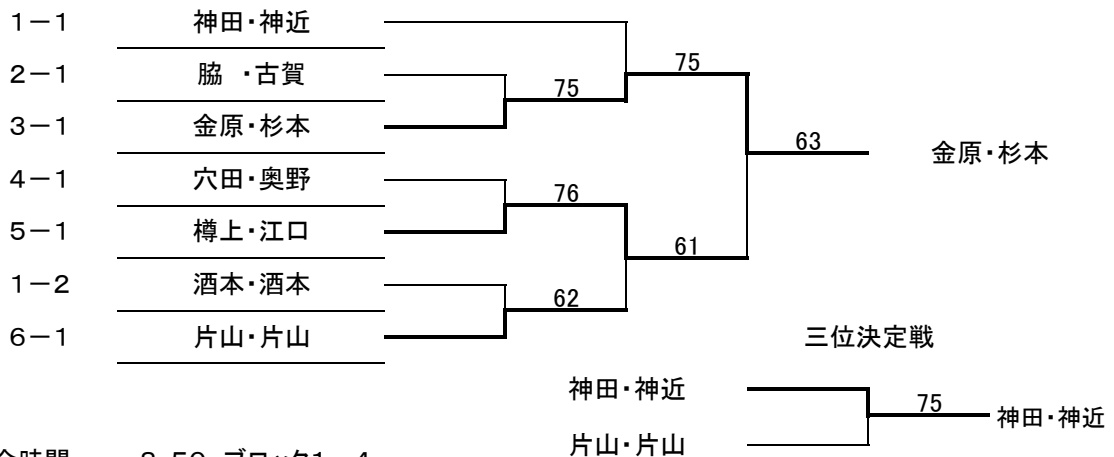

第8回茨木ミックスダブルステニス大会

<一般A>

平成24年2月26日(日) 予備日3月11日・18日(日) 若園公園庭球場

1		A	B	C	D	勝敗	順位
A	神田・神近 (茨木ITC・女部会)		76	63		2-0	1
B	渡嘉敷・奥野 (美穂ヶ丘TC)	67			36	0-2	4
C	チェン・上野 (茨木ITC・エアル)	36			76	1-1	3
D	酒本・酒本		63	67		1-1	2

2		A	B	C	勝敗	順位	
A	井上・宇都宮 (・女部会)		64	26	1-1	3	0.444
B	堀田・別府 (茨木TC・)	46		75	1-1	2	0.5
C	脇・古賀 (・J-Three)	62	57		1-1	1	0.55

3		A	B	C	勝敗	順位
A	金原・杉本 (LGI)		62	75	2-0	1
B	上月・上月	26		46	0-2	3
C	内田・日高 (十三良亀・)	57	64		1-1	2

4		A	B	C	勝敗	順位	
A	松岡・松岡		64	36	1-1	3	0.47
B	新田・新田 (十三良亀・女部会)	46		64	1-1	2	0.5
C	穴田・奥野 (フジテック)	63	46		1-1	1	0.52

5		A	B	C	勝敗	順位
A	樽上・江口		62	64	2-0	1
B	清水・木村 (TT337・岡野テニス企画)	26		62	1-1	2
C	渡辺・若宮 (・女部会)	46	26		0-2	3

6		A	B	C	勝敗	順位
A	片山・片山 (十三良亀・女部会)		62 62		1-0	1
B	越智・越智	26 26			0-1	2
C	河上・東 (茨木ITC・エアル)					

<決勝トーナメント>

- 集合時間 8:50 ブロック1~4
  10:30 ブロック5・6
- 試合方式 1セットマッチ(6-6タイブレーク) ノードバンテージ方式
  リーグ戦終了後、決勝トーナメントを行います
  三位決定戦を行います
- 駐車場(有料)が狭いので、車での来場は遠慮ください