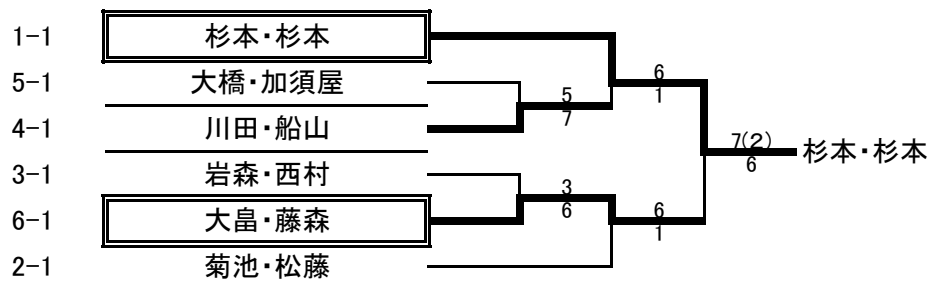

第42回茨木秋季市民テニス大会

<A級女子>結果

平成25年11月17日(日) 若園公園庭球場

1			A	B	C	勝敗	順位
A	杉本・杉本	女部会	/	W.O	6-1 6-1	2-0	1
B	藤崎・楨田	チームレインボーTS彩都	W.O	/	W.O		-
C	尾之内・藤田	フリー・TT337	1-6 1-6	W.O	/	0-2	2

2			A	B	C	勝敗	順位
A	若木・小林	フリー	/	2-6	5-7	0-2	3
B	黒松・別府	WAVE・エミーズ	6-2	/	1-6	1-1	2
C	菊池・松藤	BDM・コスパ御殿山	7-5	6-1	/	2-0	1

3			A	B	C	勝敗	順位
A	片山・宇都宮	女部会	/	3-6	6-0	1-1	2
B	岩森・西村	茨木TC	6-3	/	6-4	2-0	1
C	横山・桑嶋	チームレインボーTS彩都	0-6	4-6	/	0-2	3

4			A	B	C	勝敗	順位
A	田中・岡村	徳秀苑庭球倶楽部	/	W.O	W.O		-
B	越智・奥野	フリー	W.O	/	W.O		-
C	川田・船山	J-three・大阪ロイヤル	6-0	6-0	/	2-0	1

5			A	B	C	勝敗	順位
A	若宮・仲里	女部会	/	1-6	1-6	0-2	3
B	大橋・加須屋	エアル	6-1	/	7-5	2-0	1
C	酒井・種子田	徳秀苑・フリー	6-1	5-7	/	1-1	2

6			A	B	C	勝敗	順位
A	宮永・内田	WAVE	/	W.O	W.O		-
B	松永・高原	フリー	W.O	/	3-6 3-6	0-2	2
C	大畠・藤森	阪急仁川・レインボー彩都TS	6-3 6-3	W.O	/	2-0	1

シード順位

1. 1 杉本・杉本
2. 2 若木・小林
3. 3 片山・宇都宮
4. 4 田中・岡村
5. 5 新田・仲里

<決勝トーナメント>