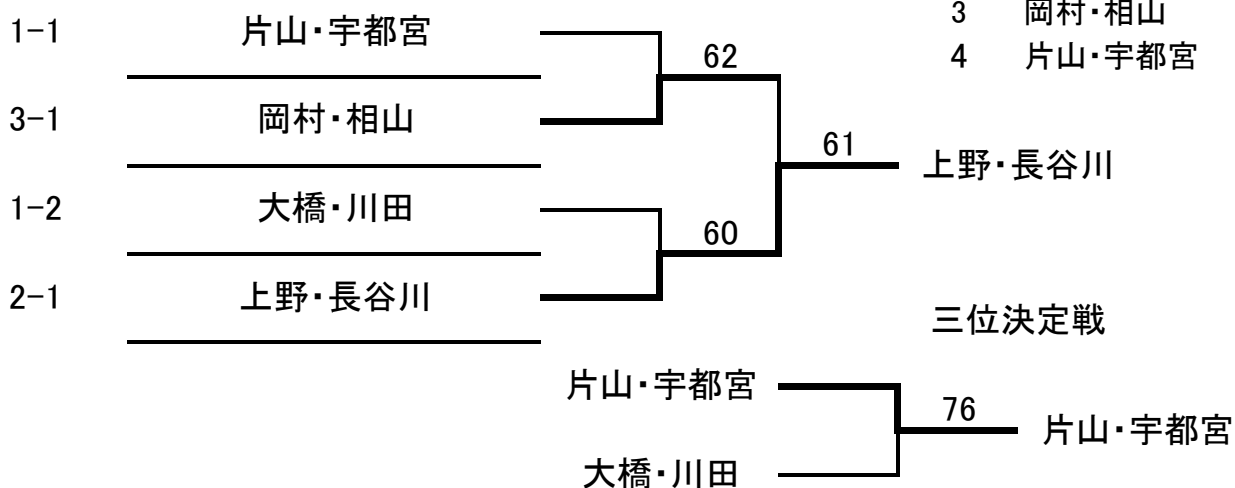

第42回茨木春季市民テニス大会

<A級女子>

平成25年4月14日(日) 予備日4月28日(日)・29日(祝)・5月6日(祝) 西河原(南)公園庭球場

1		A	B	C	D	勝敗	順位
A	杉本・杉本 KTP・LGI		46	62		1-1	3
B	大橋・川田 エアル・J-three	64			46	1-1	2
C	桑島・小林 フリー	26			46	0-2	4
D	片山・宇都宮 女部会		64	64		2-0	1

2		A	B	C	勝敗	順位
A	上野・長谷川 エアル・クリスタル		60	60	2-0	1
B	上地・樋口 徳秀苑・ミラクル	06		46	0-2	3
C	藤崎・楨田 レインボーTS彩都	06	64		1-1	2

3		A	B	C	勝敗	順位
A	岡村・相山 徳秀苑・エアル		60	61	2-0	1
B	石井・鈴木 カノン	06		75	1-1	2
C	船山・矢野 まるん・クリスタル	16	57		0-2	3

<決勝トーナメント>

シード順位

1. 1 杉本・杉本
2. 2 上野・長谷川
3. 3 岡村・相山
4. 4 片山・宇都宮

- 集合時間: 10:30 全員
- 試合方法: 1セットマッチタイブレーク、ノーアドバンテージ方式
  北大阪大会選考の為、三位決定戦を行います
- 駐車場(有料)が狭い為、出来るだけ公共交通機関をご利用ください