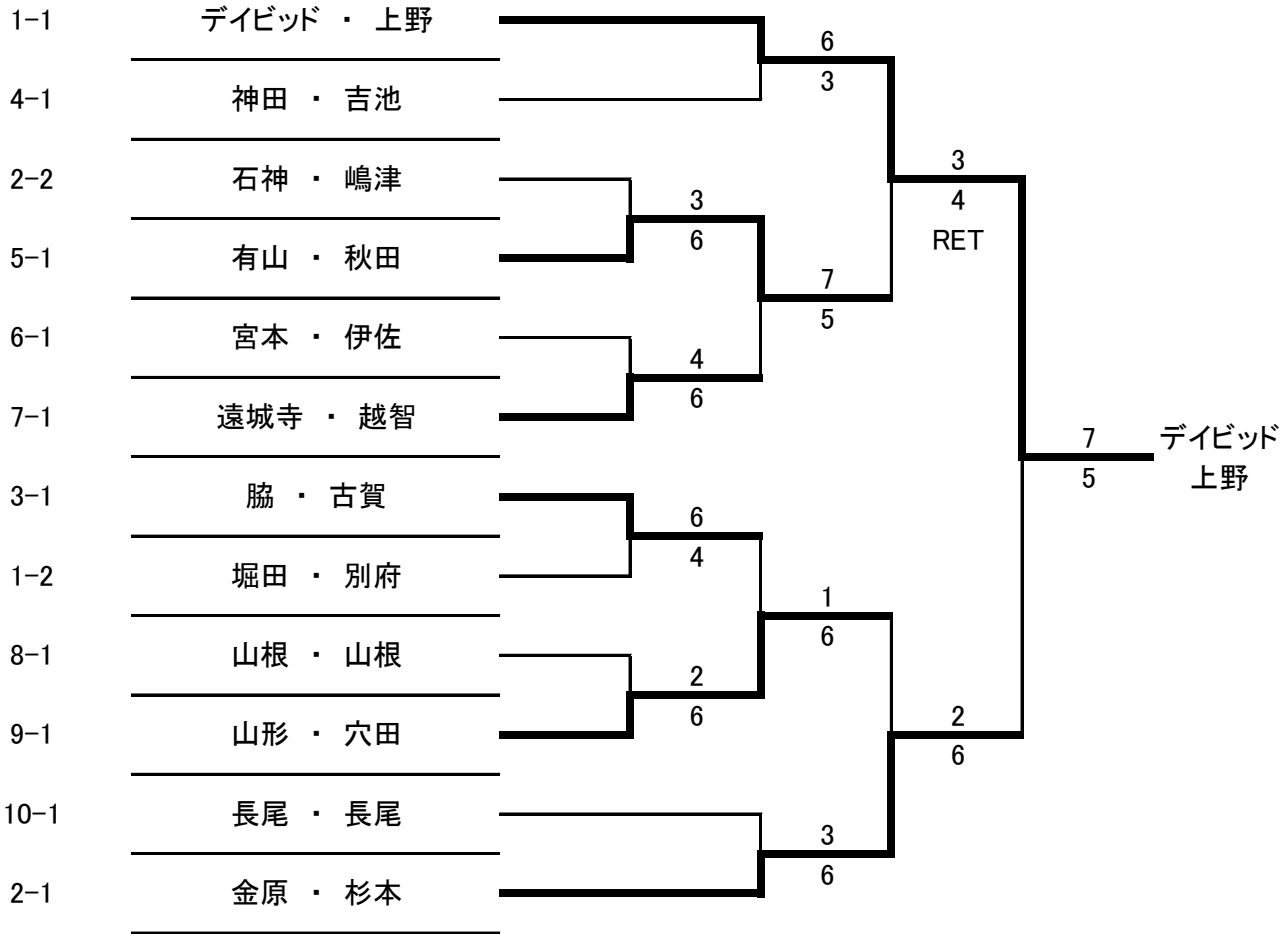

第10回茨木ミックスダブルステニス大会

<一般A>

【決勝トーナメント】