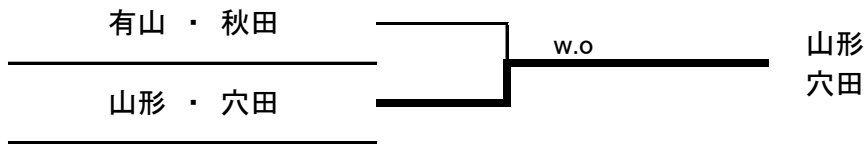

	9	1st	2st	勝敗	順位
A	西村・城戸 サニータウン				w.o
B	樽上・大鴈丸 セブ	4	4	0-1	2
C	山形・穴田 オール☆フリー	6	6	1-0	1

	10	A	B	C	勝敗	順位
A	西村・西村 茨木TC		6-2	2-6	1-1	2
B	新田・新田 十三良亀・女部会	2-6		1-6	0-2	3
C	長尾・長尾 オール☆フリー	6-2	6-1		2-0	1

- シード 1. デイビット・上野  
2. 金原・杉本  
3. 脇・古賀

# 第10回茨木ミックスダブルステニス大会

<一般A>

【決勝トーナメント】

【3位決定戦】

\* 集合時間    8:50    ブロック1~6  
 10:30    ブロック7~10

\* 試合方法    1セットマッチ(6-6タイブレーク、ノーアドバンテージ)

\* 駐車場(有料)に限りがありますので、車での来場はご遠慮下さい