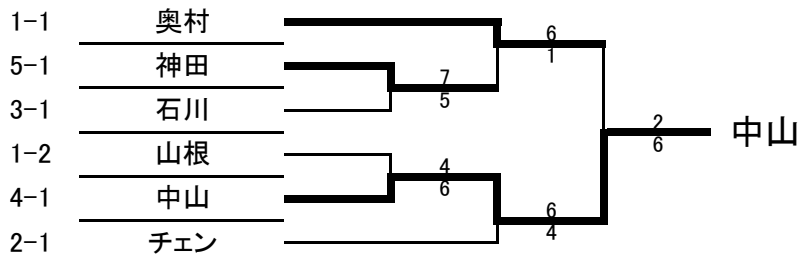

第2回茨木市社会人シングルステニス大会

<A級男子>

平成26年2月11日(祝) 若園公園庭球場 予備日2月23日(日)、3月2日(日)

1			A	B	C	D	勝敗	順位
A	奥村	フジテック		6-4	6-0		2-0	1
B	山根	OSJ	4-6			6-0	1-1	3
C	森本	長岡香料TC	0-6			5-6	0-2	4
D	新田	十三良亀		0-6	6-5		1-1	3

2			A	B	C	勝敗	順位
A	兵頭	フリー		4-6	5-6	0-2	3
B	テ化ツト	茨木ITC	6-4		6-0	2-0	1
C	川東	フリー	6-5	0-6		1-1	2

シード順位

- 1 奥村
- 2 兵頭

3			A	B	C	勝敗	順位
A	内田	十三良亀		6-4	0-6	1-1	2
B	五十嵐	MEC	4-6		2-6	0-2	3
C	石川	フジテック	6-0	6-2		2-0	1

4			A	B	C	勝敗	順位
A	中山	フジテック		6-4	6-1	2-0	1
B	河上	レインボーTS彩都	4-6		6-1	1-1	2
C	山崎	十三良亀	1-6	1-6		0-2	3

5			A	B	C	勝敗	順位
A	碓井	フジテック		3-6	3-6	0-2	3
B	中西	三島中学校	6-3		2-6	1-1	2
C	神田	茨木ITC	6-3	6-2		2-0	1

<決勝トーナメント>

- 集合時間: 全員10:30
- 試合方: 1セットマッチ、ノーアドバンテージ方式、三位決定戦行います
  3組ブロックは1位チームが、4組ブロックは1位・2位が決勝トーナメントに進みます
- 試合中のケガによるメディカルタイムアウトは5分間とする
- 駐車場(有料)が狭い為、出来るだけ公共交通機関をご利用ください
- 表彰は優勝・準優勝とします
- 予備日は残り試合等により決定します。詳細は後日HPに掲載します。