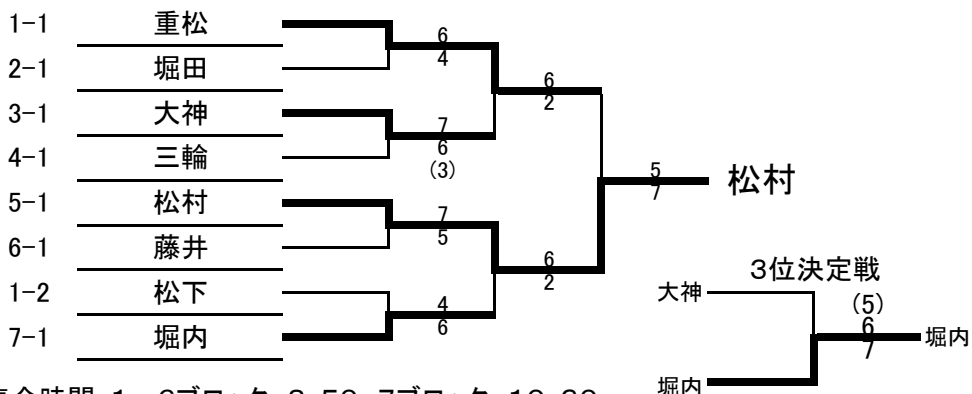

第2回茨木市社会人シングルステニス大会

<B級男子>

平成26年2月11日(祝) 若園公園庭球場 予備日2月23日(日)、3月2日(日)

1		A	B	C	D	勝敗	順位
A	松下 Nitto		6-5	6-4		2-0	2
B	小島 フリー	5-6			1-6	0-2	3
C	佐伯 フリー	4-6			2-6	0-2	3
D	重松 フリー		6-1	6-2		2-0	1

0.333
0.333

2		A	B	C	勝敗	順位
A	堀田 茨木TC		6-0	6-1	2-0	1
B	寺地 フリー	0-6		1-6	0-2	3
C	梶原 フリー	1-6	6-1		1-1	2

3		A	B	C	勝敗	順位
A	石原 レインボーTS彩都		6-3	0-6	1-1	2
B	伊東 フリー	3-6		2-6	0-2	3
C	大神 レインボーTS彩都	6-0	6-2		2-0	1

4		A	B	C	勝敗	順位
A	三輪 Nitto		6-3	6-2	2-0	1
B	田村 フリー	3-6		6-5	1-1	2
C	山野 フリー	2-6	5-6		0-2	3

5		A	B	C	勝敗	順位
A	松村 レインボーTS彩都		6-2	6-2	2-0	1
B	西岡 フリー	2-6		1-6	0-2	3
C	浜谷 フリー	2-6	6-1		1-1	2

6		A	B	C	勝敗	順位
A	西村 茨木TC		6-3	2-6	1-1	2
B	馬場 フリー	3-6		3-6	0-2	3
C	藤井 フリー	6-2	6-3		2-0	1

7		A	B	C	勝敗	順位
A	堀内 Nitto		6-0	4-6	1-1	2
B	宇野 TT337	0-6		0-6	0-2	3
C	藤井 フジテック	6-4	6-0		2-0	1

繰上UP
WO

<決勝トーナメント>

- 集合時間: 1~6ブロック 8:50、7ブロック 10:30
- 試合方: 1セットマッチ、ノーアドバンテージ方式、三位決定戦行います
  3組ブロックは1位チームが、4組ブロックは1位・2位が決勝トーナメントに進みます
- 試合中のケガによるメディカルタイムアウトは5分間とする
- 駐車場(有料)が狭い為、出来るだけ公共交通機関をご利用ください
- 表彰は優勝・準優勝・3位とします
- 予備日は残り試合等により決定します。詳細は後日HPに掲載します。