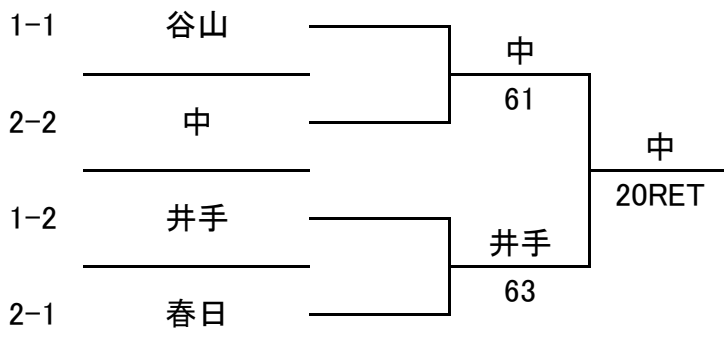

第2回茨木社会人シングルステニス大会

<一般女子B級>

平成26年2月9日(日) 若園公園庭球場 予備日 2月23日(日)・3月2日(日) 西河原公園(北)(南)

1			A	B	C	勝敗	順位
A	井手	茨木TC		36	65	1勝1敗	2位
B	谷山	フリー	63		63	2勝0敗	1位
C	藤本	ガチンコなでしこ♪	56	36		0勝2敗	3位

2			A	B	C	勝敗	順位	
A	中	フリー		64	56	1勝1敗	2位	0.523
B	春日	長岡歯科	46		61	1勝1敗	1位	0.588
C	黒松	TT337	65	16		1勝1敗	3位	0.388

<決勝トーナメント>

- 集合時間 全員 10:30
- 試合方法 リーグ戦 : 6ゲーム先取
  トーナメント戦: 1セットマッチタイブレーク
  共にノーアドバンテージ方式
- 駐車場(有料)が狭いので、車での来場はご遠慮下さい