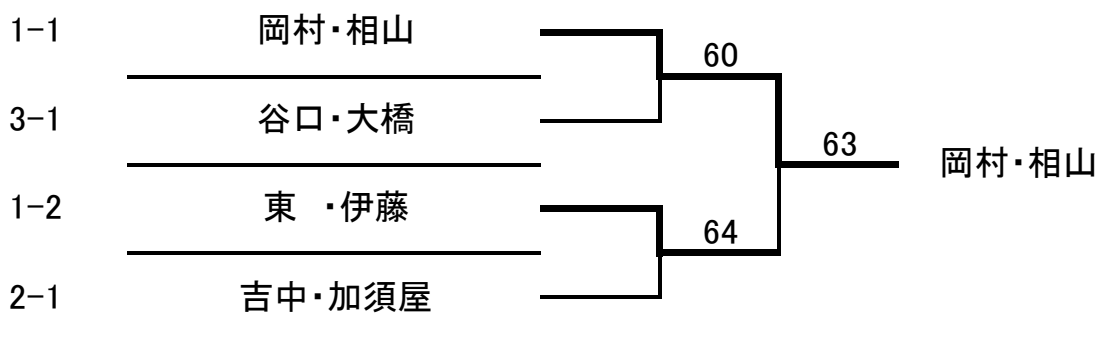

A、B得ゲーム率が同じ為、決定戦7-5でAが1位

2		A	B	C	勝敗	順位
A	岩森・西尾 茨木TC・WAVE		36	36	0-2	3
B	吉中・加須屋 サニータウンTC・エアル	63		63	2-0	1
C	上地・川畑 徳秀苑	63	36		1-1	2

3		A	B	C	勝敗	順位
A	谷口・大橋 徳秀苑・エアル			64.75	2-0	1
B	船山・矢野 まろん・クリスタル	WO		WO		
C	鈴木・中上 カノン	46.57			0-2	2

シード順位

1 岡村・相山

<決勝トーナメント>

* 集合時間: 8:50 全員

* 試合方法: 1セットマッチタイブレーク、ノーアドバンテージ方式

* 駐車場(有料)が狭い為、出来るだけ公共交通機関をご利用ください