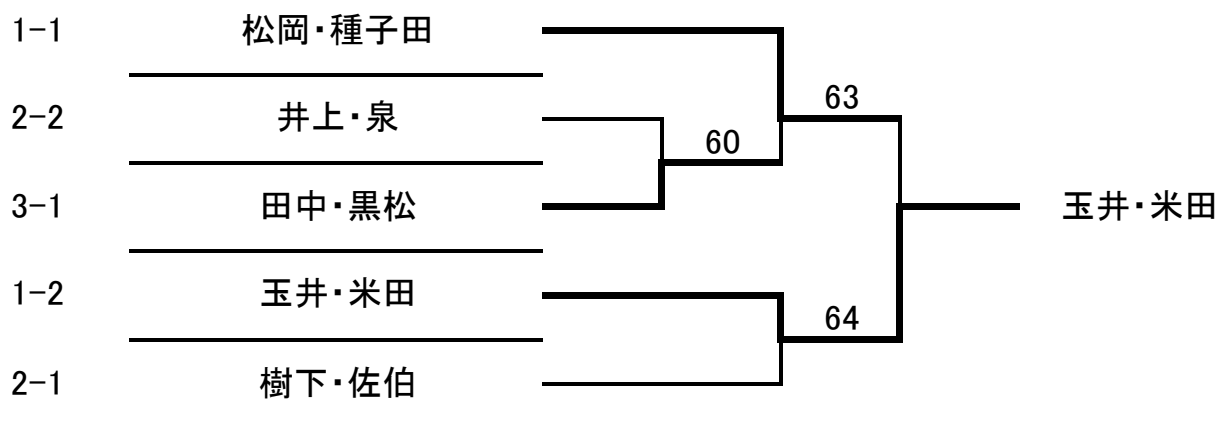

第42回茨木春季市民テニス大会

<B級女子>

平成25年4月14日(日) 予備日4月28日(日)・29日(祝)・5月6日(祝) 西河原(南)公園庭球場

1		A	B	C	D	勝敗	順位
A	玉井・米田 茨木TC		60	36		1-1	2
B	村上・平賀 BIG BOX・フリー	06			76	1-1	3
C	松岡・種子田 フリー	63			61	2-0	1
D	松浦・花田 フリー		67	16		0-2	4

2		A	B	C	D	勝敗	順位
A	井上・泉 BIG BOX		64	06		1-1	2
B	中川・古賀 フリー	46			64	1-1	3
C	樹下・佐伯 フリー	64			60	2-0	1
D	西田・矢野 フリー・クリスタル		46	46		0-2	4

3		A	B	C	勝敗	順位
A	猿橋・赤木 トライアングル		57	36	0-2	3
B	田中・黒松 フリー・TT337	75		63	2-0	1
C	加藤・細川 BIG BOX・フリー	36	63		1-1	2

<決勝トーナメント>

*集合時間: 8:50 全員

*試合方法: 1セットマッチタイブレーク、ノーアドバンテージ方式

*駐車場(有料)が狭い為、出来るだけ公共交通機関をご利用ください