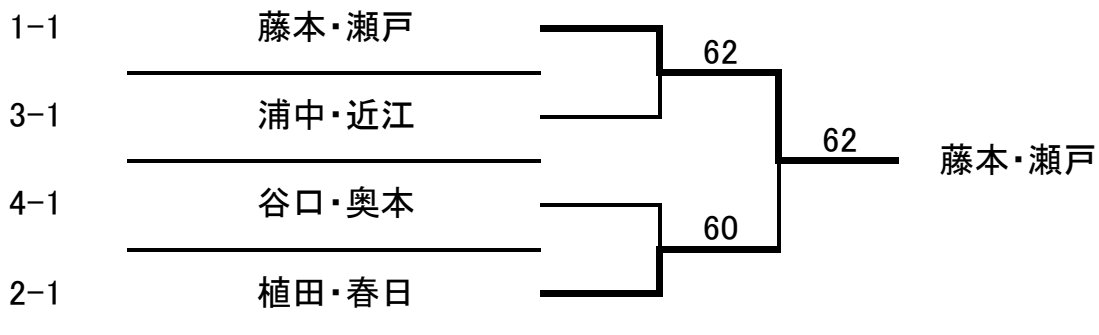

第42回茨木春季市民テニス大会

<ビギナー女子>

平成25年4月14日(日) 予備日4月28日(日)・29日(祝)・5月6日(祝) 西河原(北)公園庭球場

1		A	B	C	勝敗	順位
A	山岡・池畑 トライアングル		61	26	1-1	2
B	阿部・宮内 さくら	16		26	0-2	3
C	藤本・瀬戸 SNT	62	62		2-0	1

2		A	B	C	勝敗	順位
A	植田・春日 フリー・長岡香料		62	60	2-0	1
B	山本・山口 トライアングル	26		64	1-1	2
C	田尾・田尾 フリー	06	46		0-2	3

3		A	B	C	勝敗	順位
A	浦中・近江 BIG BOX		62	63	2-0	1
B	岩崎・工藤 フリー	26		63	1-1	2
C	須永・清水 SNT	36	36		0-2	3

4		A	B	C	勝敗	順位
A	増井・藤田 トライアングル		57	61	1-1	2
B	谷口・奥本 フリー	75		61	2-0	1
C	森田・井平 フリー・さくら	16	16		0-2	3

<決勝トーナメント>