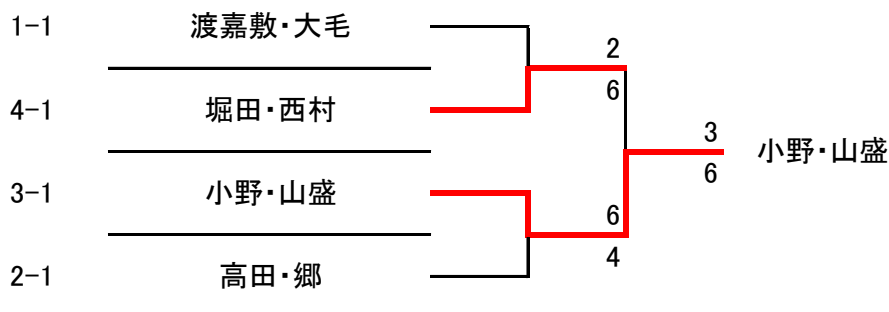

第43回茨木秋季市民テニス大会

<100歳男子>

平成26年11月9日(日) 西河原庭球場(南) 予備日 12月21日(日) 西河原庭球場(南) 予備日変更

1		A	B	C	勝敗	順位
A	西村・安達 サニータウンTC	/	WO	6-7・4-6	0-2	2位
B	鈴木・尾崎 カノン・フリー	WO	/	WO		
C	渡嘉敷・大毛 茨木ITC	7-6(3)・6-4	WO	/	2-0	1位

2		A	B	C	勝敗	順位
A	小西・上西 パナソニックTV	/	6-3	4-6	1-1	2位
B	土岐・酒井 TT337	3-6	/	3-6	0-2	3位
C	高田・郷 サニータウンTC	6-4	6-3	/	2-0	1位

3		A	B	C	勝敗	順位	
A	高森・チェン 茨木ITC	/	6-4	3-6	1-1	3位	0.473
B	久保・堤 フリー	4-6	/	6-4	1-1	2位	0.5
C	小野・山盛 サニータウンTC	6-3	4-6	/	1-1	1位	0.526

4		A	B	C	勝敗	順位
A	川越・浅野 フリー	/	2-6	3-6	0-2	3位
B	澤村・江口 パナソニックTV	6-2	/	1-6	1-1	2位
C	堀田・西村 茨木TC	6-3	6-1	/	2-0	1位

1. シード順位
1. 1 西村・安達
  2. 2 小西・上西
  3. 3 高森・チェン
  4. 4 川越・浅野

<決勝トーナメント>

*集合時間: 全員8:50

*試合方法: 1セットマッチタイブレーク、ノーアドバンテージ方式

*駐車場(有料)が狭い為、出来るだけ公共交通機関をご利用ください