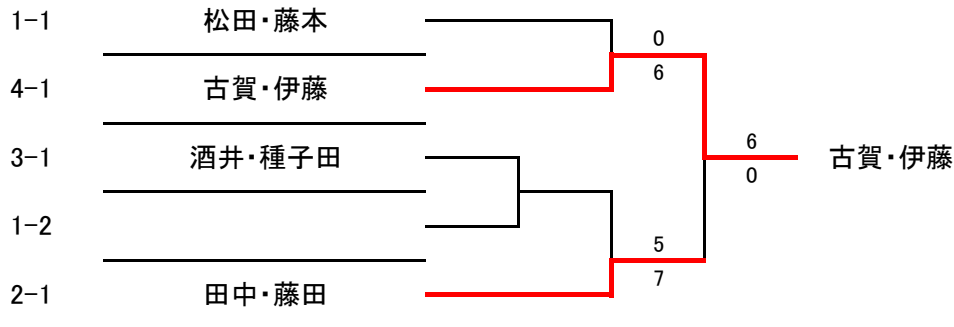

予備日11月16日(日) 西河原公園庭球場(南)(北)

1			A	B	C	D	勝敗	順位
A	相山・岡村	エアル・徳秀苑庭球倶楽部		WO	WO			
B	岩崎・宮次	BIG BOX			1-6	2-6	0-2	3位
C	高向・西尾	フリー・WAVE		6-1		2-6	1-1	2位
D	松田・藤本	ガチンコなでしこ♪		6-2	6-2		2-0	1位

2			A	B	C	勝敗	順位
A	内田・藤森	レインボーTS彩都		WO	WO		
B	田中・藤田	フリー・TT337	WO		6-3・6-0	2-0	1位
C	松岡・大西	フリー	WO	3-6・0-6		0-2	2位

シード順位

- 1 相山・岡村
- 2 内田・藤森

3			A	B	C	勝敗	順位
A	酒井・種子田	徳秀苑庭球倶楽部・サニータウン		6-0	7-6(3)	2-0	1位
B	平田・足立	BIG BOX	0-6		1-6	0-2	3位
C	東・別府	レインボーTS彩都・TT337	6-7(3)	6-1		1-1	2位

4			A	B	C	勝敗	順位
A	古賀・伊藤	ネオ摂津・クリスタル		4-6・6-5	WO	1-1	2位
B	吉中・加須屋	サニータウン・エアル	6-4・5-6		WO	1-1	1位
C	小林・堀	INT・フリー	WO	WO			

タイブレーク7-0

<決勝トーナメント>

- * 集合時間: 全員8:50集合
- * 試合方法: 1セットマッチ6オールタイブレーク、ノーアドバンテージ方式
3組ブロックは1位チームが、4組ブロックは1位・2位が決勝トーナメントに進みます
- * 表彰は優勝・準優勝とします
- * 予備日は残り試合等により決定します 詳細は後日HPに掲載します
- * 駐車場(有料)は台数に限りがある為、出来るだけ公共交通機関をご利用ください