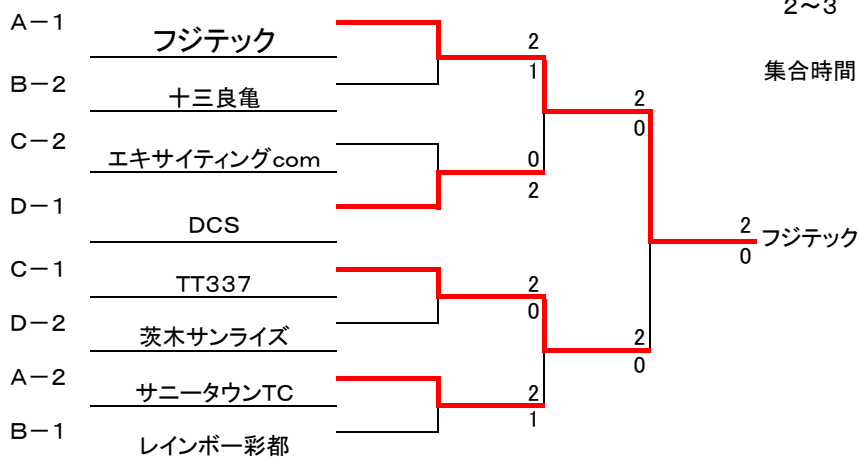

第48回協会杯争奪総合体育大会・第43回市民テニス大会団体戦

<男子>

平成26年9月07日(日) 予備日9月28日(日)・10月05日(日) 西河原(北・南)テニスコート

A		A	B	C	勝敗	順位
1	フジテック		2-1	3-0	2-0	1位
2	サニータウンTC	1-2		3-0	1-1	2位
3	Nitto	0-3	0-3		0-2	3位

B		A	B	C	勝敗	順位
1	十三良亀		1-2	3-0	1-1	2位
2	レインボー彩都	2-1		3-0	2-0	1位
3	ジャイアン	0-3	0-3		0-2	3位

C		A	B	C	勝敗	順位
1	エキサイティング.com		1-2	2-1	1-1	2位
2	TT337	2-1		3-0	2-0	1位
3	CTC	1-2	0-3		0-2	3位

D		A	B	C	D	勝敗	順位
1	茨木TC		1-2	2-1		1-1	3位
2	茨木サンライズ	2-1			1-2	1-1	2位
3	パナソニックTV	1-2			1-2	0-2	4位
4	DCS		2-1	2-1		2-0	1位

シード順位

- 1 フジテック
- 2～3 十三良亀
- 2～3 エキサイティング.com

<決勝トーナメント>

集合時間 北コート Aブロック8時50分 B
南コート Cブロック8時50分・D

メンバー表		1	2	3	4	5	6	7	8
A	フジテック	石川	碓井	奥村	千賀	中山	松本		
	サニータウンTC	宮本	西村	吉中	相沢	亀井	寺田		
	Nitto	京極	西井	堀内	高野	松下	三輪		
B	十三良亀	内田	古守	新田	福井	藤森	三原		
	レインボー彩都	増田	日浦	松村	武市	坂口	安藤		
	ジャイアン	有山	南条	大淵	松村				
C	エキサイティング.com	近藤	久保	山田	三野	新名			
	TT337	東	酒井	渡嘉敷	土岐	平野	デビット		
	CTC	保利	槌屋	新谷	成川	佐竹	下中	菊池	
D	茨木TC	石神	岩森	駒水	塩崎	西村	堀田	村田	
	茨木サンライズ	駒井	貝塚	江原	藤井	広野			
	パナソニックTV	柳道	小西(孝)	藤田	牧野(展)	牧野(充)	野々宮		
	DCS	長尾(昌)	長尾(彰)	北川	徳永	樽上	穴田		

* 試合方法

1セットマッチ、6オールタイブレーク、ノーアドバンテージ方式
リーグ戦での順位決定はJTAテニスルールブック2014による
トーナメント戦では勝敗が決まった時点で残り試合を打ち切る場合があります
三位決定戦はございません

* 特別ルール

登録外同士のペアは認めません。オーダー交換時に判明した場合に限り0-6で負けとします。

* 駐車場(有料)が狭い為出来るだけ公共交通機関をご利用下さい。