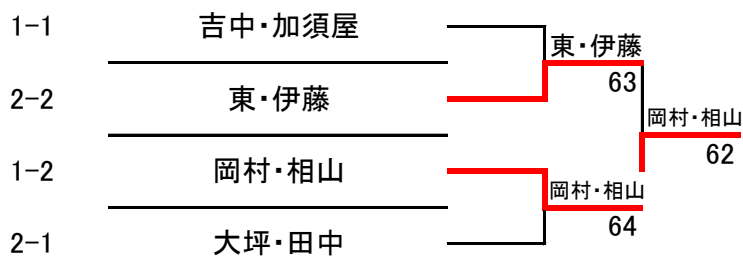

第43回茨木春季市民テニス大会

<45才女子>

26年4月06日(日) 若園公園庭球場 予備日4月27日(日)・511日(日) 西河原公園庭球場(北)

1		A	B	C	D	勝敗	順位	
A	岡村・相山 徳秀苑・エアル		63	64		2-0	2位	0.631
B	川田・藤森 J-three・レインボーTS彩都	36			16	0-2	4位	0.25
C	中上・鈴木 カノン	46			16	0-2	3位	0.294
D	吉中・加須屋 フリー		61	61		2-0	1位	0.857

2		A	B	C	勝敗	順位
A	東・伊東 エアル・クリスタル		61	06	1-1	2位
B	川畑・上地 徳秀苑	16		16	0-2	3位
C	大坪・田中 クリスタル・VASSIE	60	61		2-0	1位

シード順位

- 岡村・相山
- 東・伊東

<決勝トーナメント>

*集合時間: 10:30 全員

*試合方法: 1セットマッチタイブレーク、ノーアドバンテージ方式

*駐車場(有料)が狭い為、出来るだけ公共交通機関をご利用ください