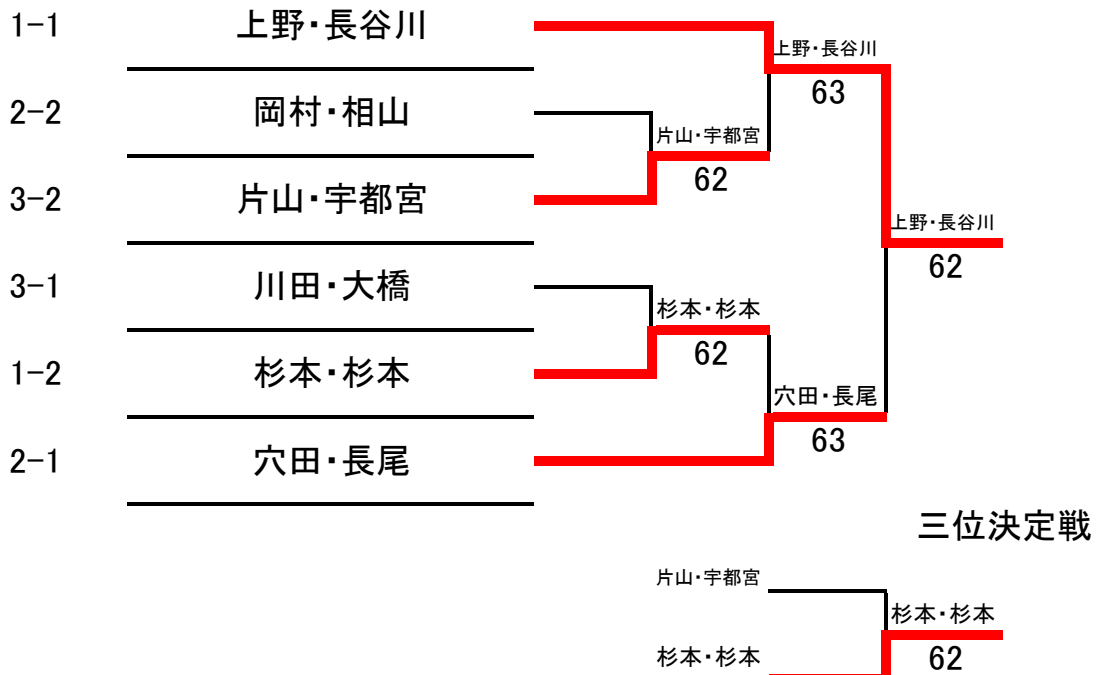

第43回茨木市民テニス大会

<A級女子>

平成26年4月13日(日) 西河原庭球場(北) 予備日 共通4月27日(日)・5月11日(日)西河原公園庭球場(北)・(南)

1		A	B	C	勝敗	順位
A	上野・長谷川	エアル・クリスタル	62	61	2-0	1
B	石井・鈴木	カノン	26	46	0-2	3
C	杉本・杉本	女部会	16	64	1-1	2

2		A	B	C	勝敗	順位
A	岡村・相山	エアル・徳秀苑	63	16	1-1	2
B	内田・宮永	エアル・WAVE	36	16	02	3
C	穴田・長尾	フリー	61	61	2-0	1

3		A	B	C	勝敗	順位
A	片山・宇都宮	女部会	46	60	1-1	2
B	川田・大橋	J-three・エアル	64	60	2-0	1
C	義川・柴生	エミーズ	06	06	02	3

<決勝トーナメント>

* 集合時間: 10:30 全員

* 試合方法: 1セットマッチタイブレーク、ノーアドバンテージ方式
北大阪大会選考の為、三位決定戦を行います

* 駐車場(有料)が狭い為、出来るだけ公共交通機関をご利用ください