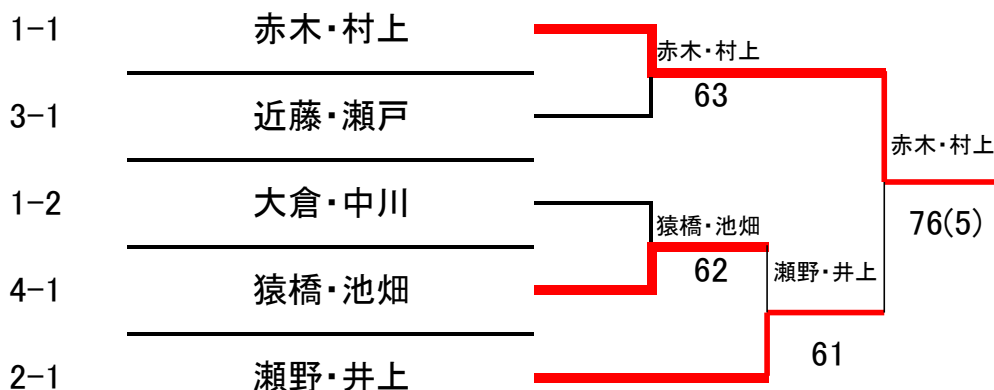

第43回茨木市民テニス大会

<B級女子>

平成26年4月13日(日) 西河原庭球場(南) 予備日 共通4月27日(日)・5月11日(日)西河原公園庭球場(北)・(南)

1		A	B	C	D	勝敗	順位
A	齊藤・樹下 フリー		64	16		1-1	3
B	加藤・細川 フリー	46			06	0-2	4
C	大倉・中川 JTA	61			36	1-1	2
D	赤木・村上 フリー		60	63		2-0	1

2		A	B	C	勝敗	順位
A	瀬野・井上 BIGBOX		63	63	2-0	1
B	林・橋本 フリー	36		62	1-1	2
C	杉本・谷本 女部会	36	26		0-2	3

3		A	B	C	勝敗	順位
A	増井・藤田 トライアングル		63	46	1-1	2
B	藤本・村山 SNT	46		16	0-2	3
C	近藤・瀬戸 フリー	64	61		2-0	1

4		A	B	C	勝敗	順位
A	猿橋・池畑 トライアングル		64	75	2-0	1
B	谷口・奥本 フリー	46		64	1-1	2
C	白石・西田 フリー	57	46		0-2	3

<決勝トーナメント>

* 集合時間: 8:50 1・2ブロック 10:30 3・4ブロック

* 試合方法: 1セットマッチタイブレーク、ノーアドバンテージ方式

* 駐車場(有料)が狭い為、出来るだけ公共交通機関をご利用ください