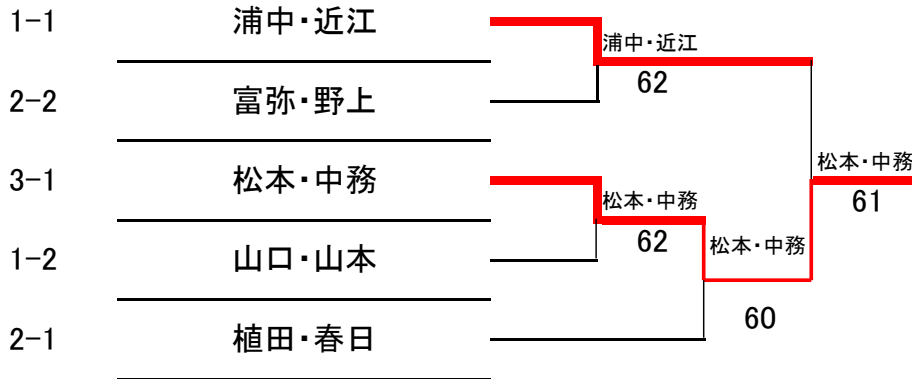

## <ビギナー女子>

成26年4月13日(日) 西河原庭球場(北) 予備日 共通4月27日(日)・5月11日(日)西河原公園庭球場(北)・(日)

1		A	B	C	D	勝敗	順位
A	浦中・近江 BIGBOX/フリー		62	76(0)		2-0	1
B	高橋・松田 SNT	26			62	1-1	3
C	山口・山本 トライアングル	67(0)			63	1-1	2
D	山本・池田 フリー		26	36		0-2	4

0.5

0.545

2		A	B	C	D	勝敗	順位
A	植田・春日 フリー・長岡香料TC		63	76(0)		2-0	1
B	三上・藤井 フリー	36			62	1-1	3
C	富弥・野上 フリー	67(0)			61	1-1	2
D	香川・渡辺 フリー		26	16		0-2	4

0.529

0.6

3		A	B	C	勝敗	順位
A	山岡・高間 トライアングル		16	63	1-1	2
B	松本・中務 フリー	61		63	2-0	1
C	岩崎・工藤 IBK	36	36		0-2	3

## <決勝トーナメント>

\* 集合時間: 8:50 全員

\* 試合方法: 1セットマッチタイブレーク、ノーアドバンテージ方式

\* 駐車場(有料)が狭い為、出来るだけ公共交通機関をご利用ください