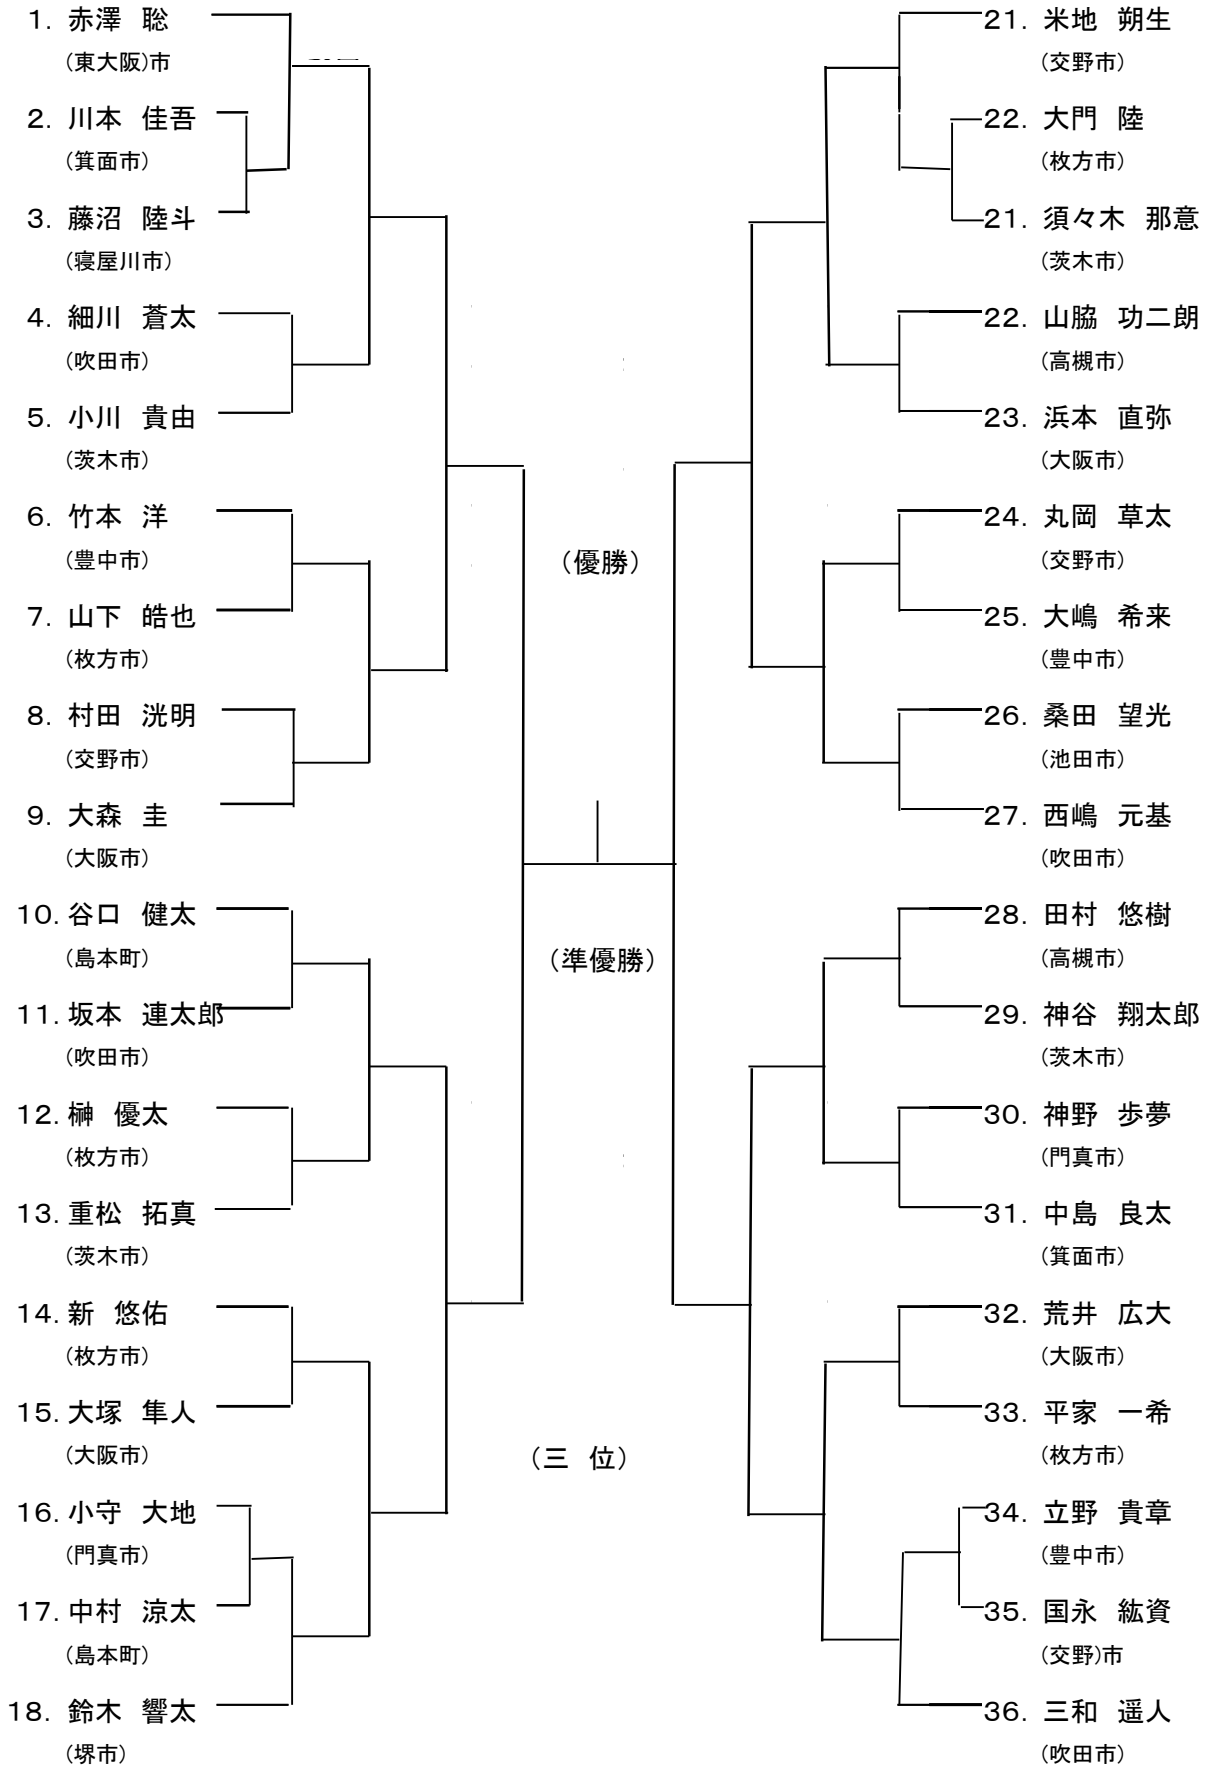

# 11歳以下 男子シングルス

# 11歳以下 女子シングルス

女子集合時間変更: 9時⇒12時