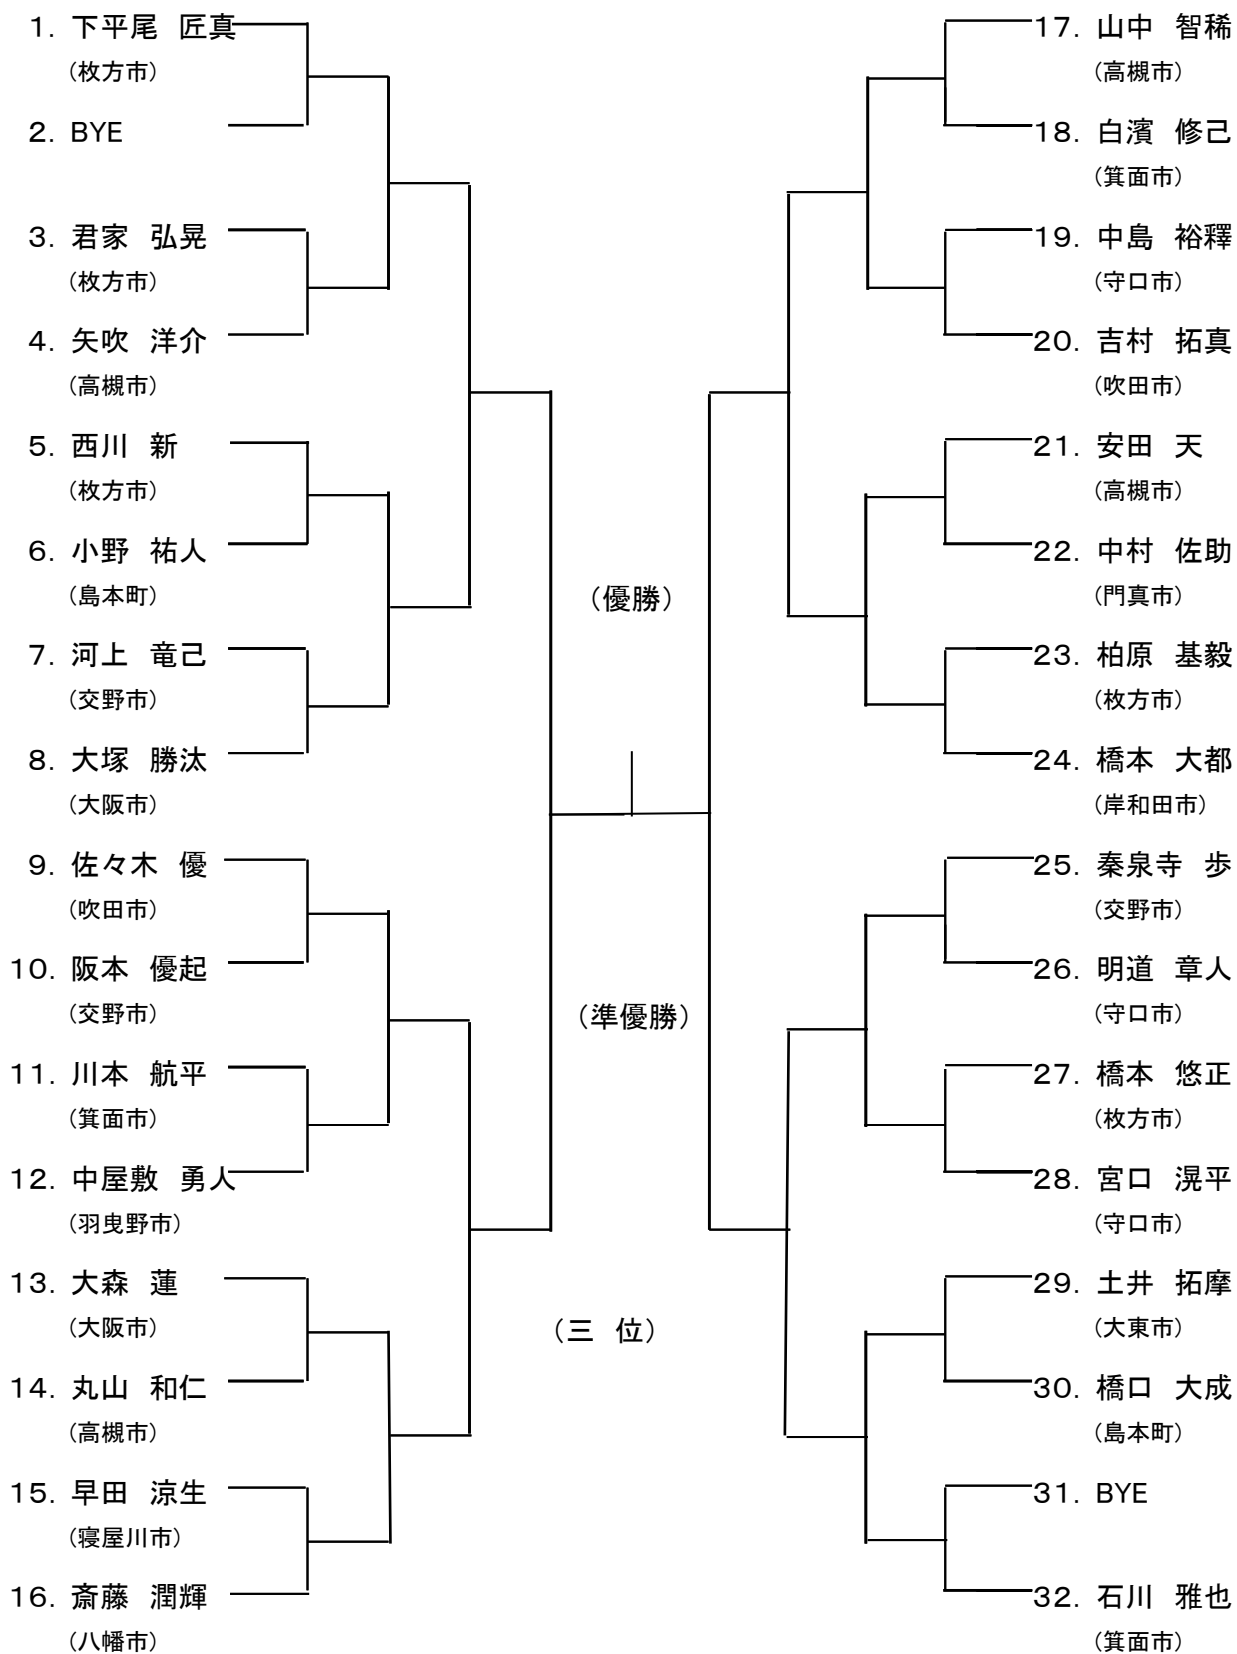

15歳以下 男子シングルス