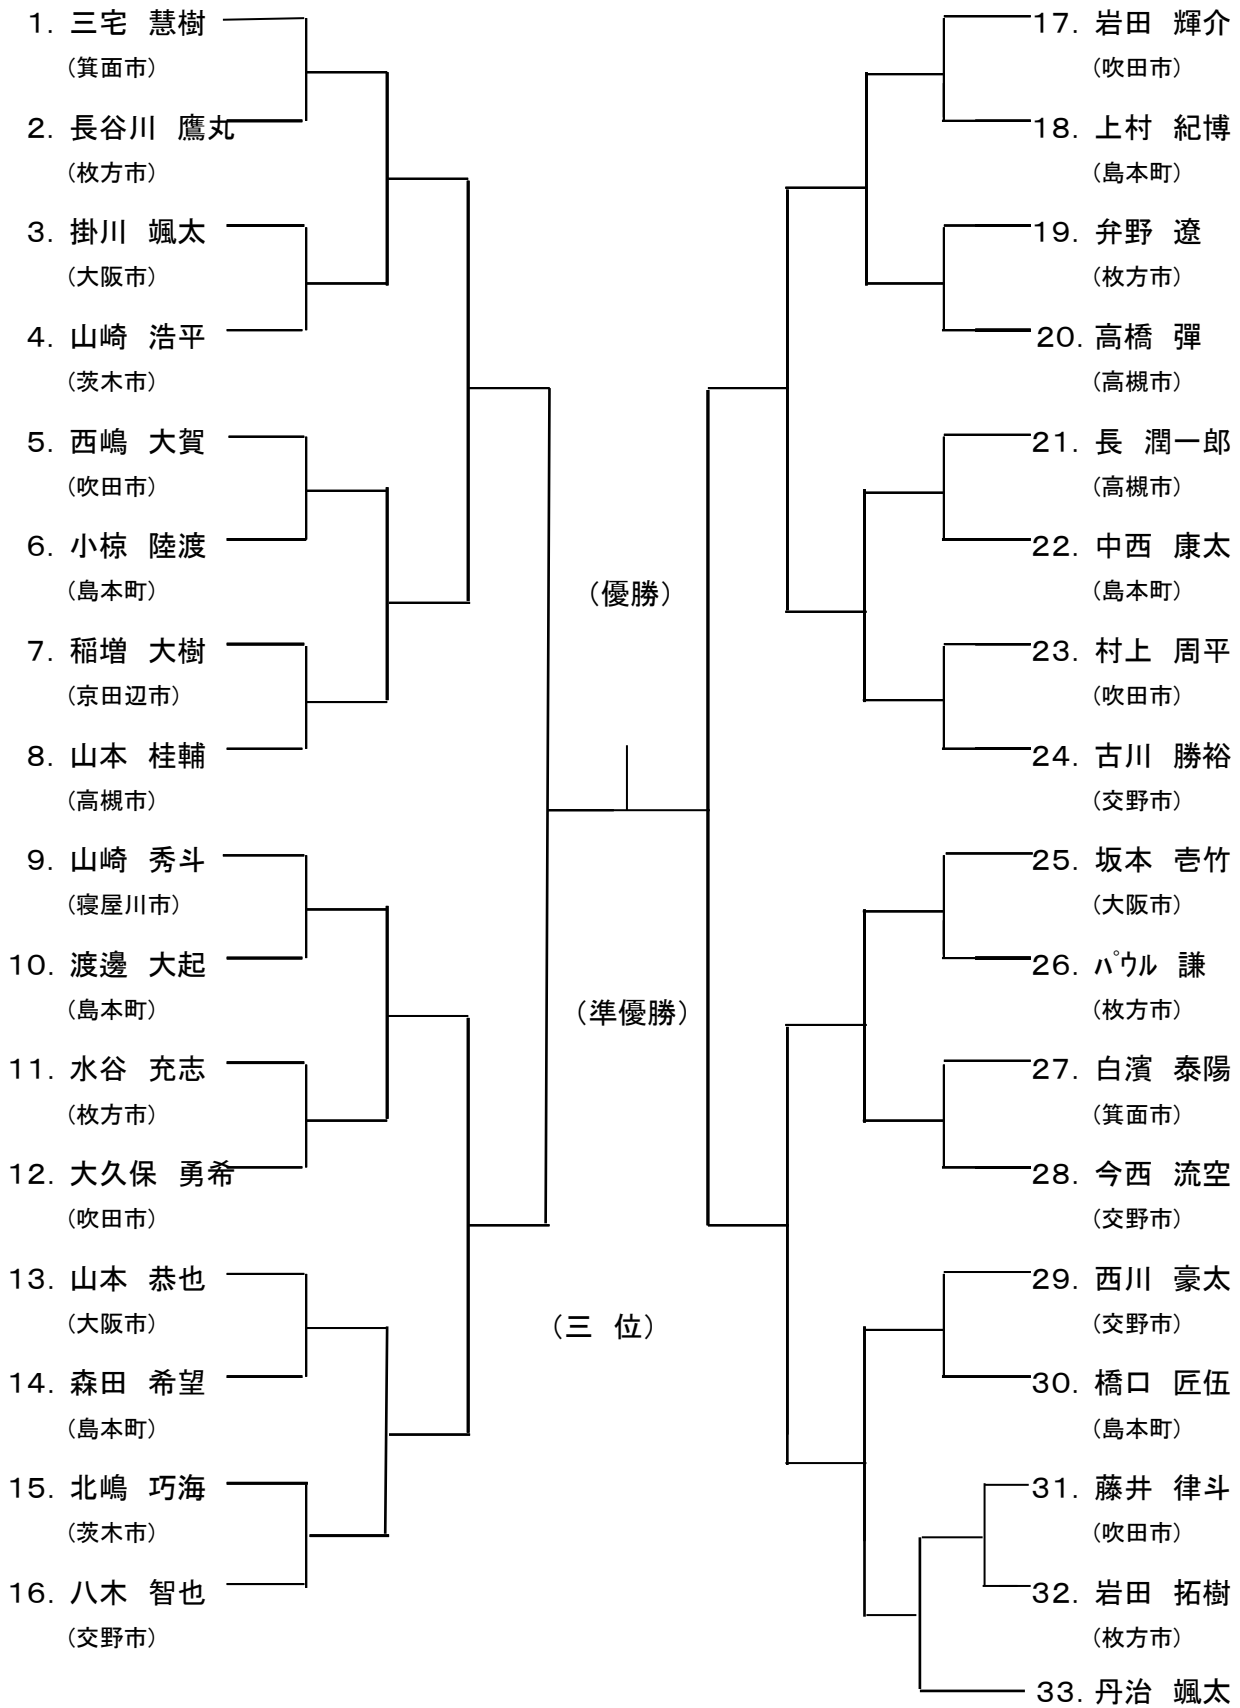

# 11歳以下 男子シングルス

# 11歳以下 女子シングルス

女子集合時間変更: 9時⇒12時

# 13歳以下 女子シングルス

女子集合時間変更: 9時⇒12時