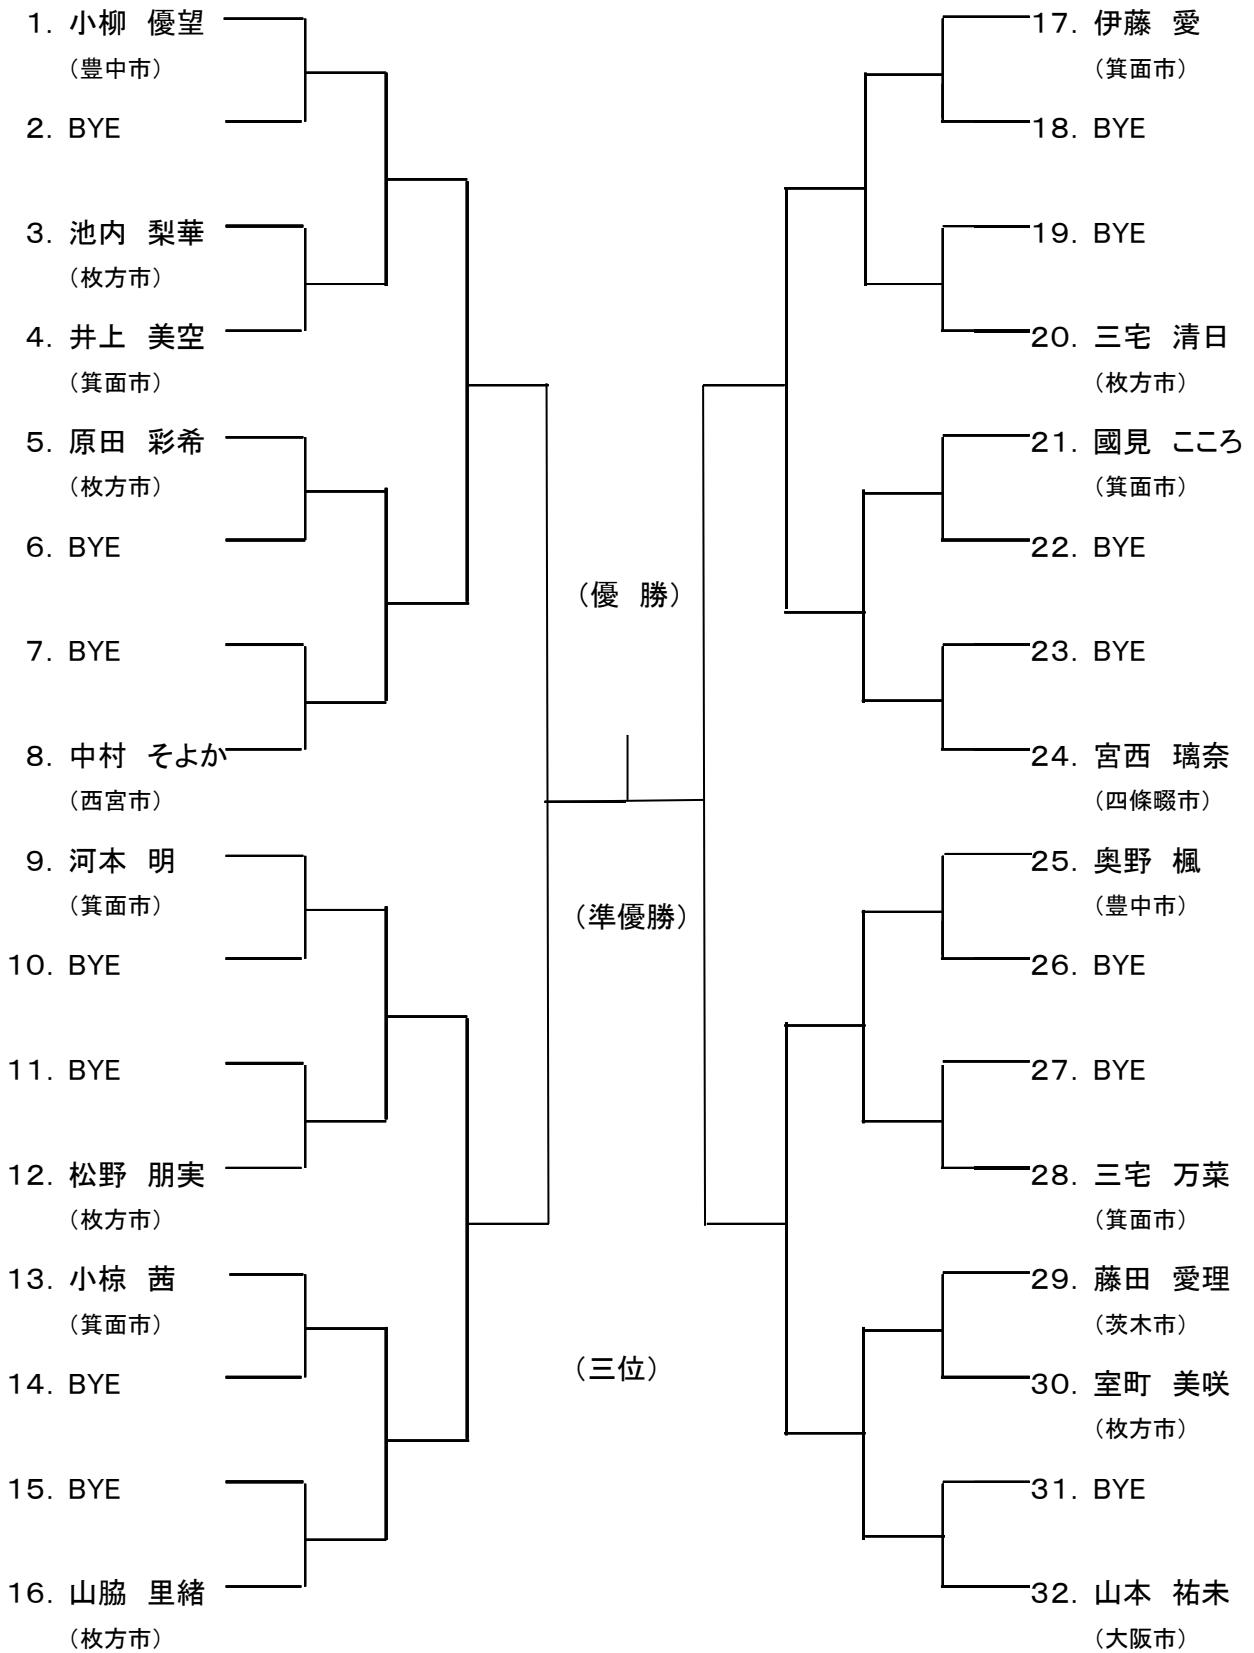

15歳以下 女子シングルス

女子集合時間変更: 9時⇒12時