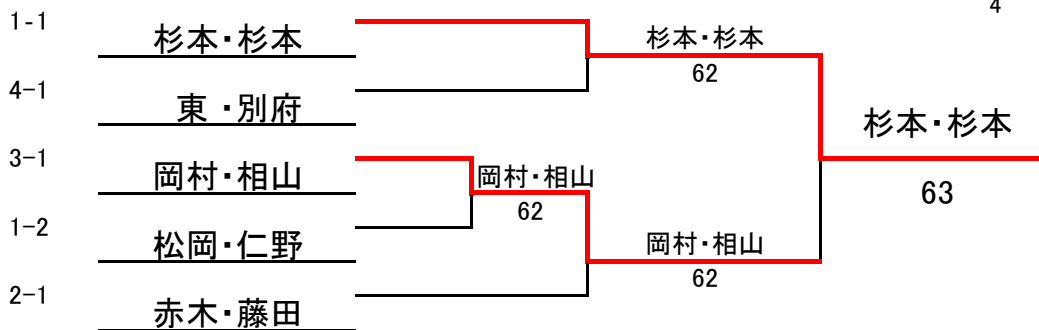

第44回 茨木秋季市民テニス大会

< A級女子 >

平成27年10月18日(日) 《西河原公園庭球場(北・南)》 予備日: 11月1日(日)・15日(日) 《西河原公園庭球場(北・南)》
11月22日(日) 《若園公園庭球場》

1		南13:00	A	B	C	D	勝敗	順位
A	杉本・杉本	女部会・箕面TC		62	61		20	1
B	松岡・仁野	フリー	26			64	11	2
C	藤崎・楨田	レインボーTS彩都	16			65	11	3
D	桑島・小林	フリー		46	56		02	4

2		南14:00	A	B	C	勝敗	順位
A	宇都宮・新田	女部会		65	46	11	2
B	赤木・藤田	徳秀苑・テニスガーデン高槻	56		62	11	1
C	渋谷・小澤	フリー	64	26		11	3

3		南13:00	A	B	C	勝敗	順位
A	岡村・相山	徳秀苑・エアル		63	62	20	1
B	松永・高原	フリー	36		26	02	3
C	谷山・中	come on! ・レインボーTS彩都	26	62		11	2

4		南14:00	A	B	C	勝敗	順位
A	上地・川畑	徳秀苑		46	06	02	3
B	西村・別府	茨木TC・TT337	64		65	20	1
C	内田・宮永	WAVE	60	56		11	2

シード順位

1. 1 杉本・杉本
2. 2 宇都宮・新田
3. 3 岡村・相山
4. 4 上地・川畑

< 決勝トーナメント >

- 集合時間 1・3ブロック 13:00 2・4ブロック 14:00
- 試合方法 予選リーグ:6ゲーム先取 本戦:1セットマッチ6オールタイブレーク、ノーアドバンテージ方式
  ★1ブロック・・・WOでリーグが3組になった場合は総当たりを行ない、上位2組が決勝トーナメントに進む
  ★その他のブロック・・・WOでリーグが2組になった場合は同相手と2セット行なう
  1セットオールになった場合は7ポイントのタイブレーク(6-6からは2ポイントアップ)
- 表彰 優勝・準優勝 (賞状・副賞)
- 駐車場(有料)が狭い為、出来るだけ公共交通機関をご利用ください