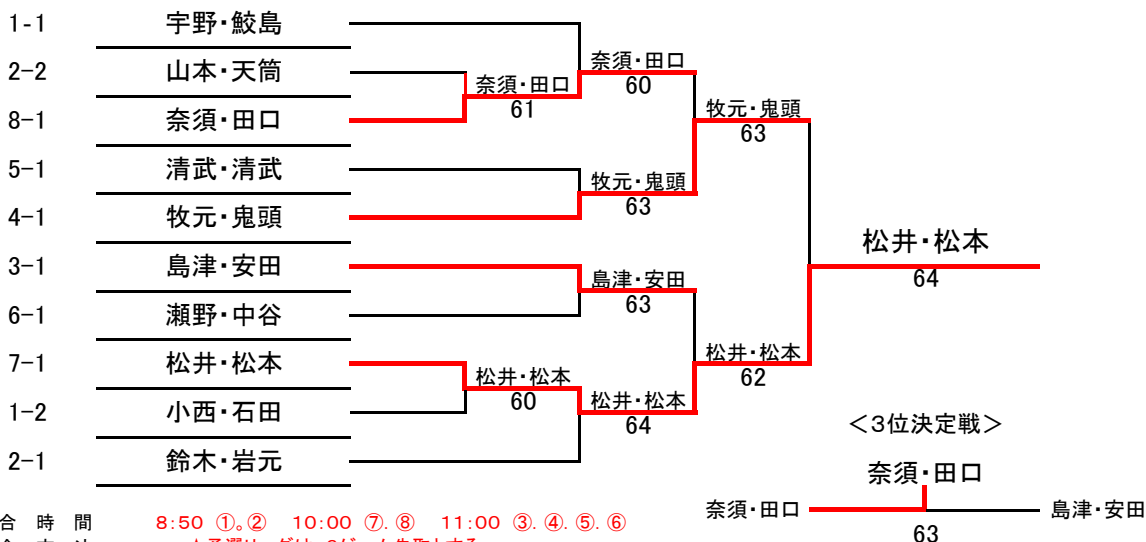

4		北 11:00	A	B	C	勝敗	順位
A	石原・井倉	レインボーTS彩都		46	63	11	2
B	牧元・鬼頭	フリー・フリー	64		62	20	1
C	馬場・松原	フリー・フリー	36	26		02	3

5		北 11:00	A	B	C	勝敗	順位
A	孫田・井上	フリー・チームわんこ		62	46	11	2
B	滝川・青木	T.G.I.F	26		26	02	3
C	清武・清武	フリー・早稲田摂陵高等学校	64	62		20	1

8		北 10:00	A	B	C	勝敗	順位
A	植野・堀	フジテック		61	26	11	2
B	奥村・三和	Nitto	16		26	02	3
C	奈須・田口	フリー・フリー	62	62		20	1

シード順
1 宇野・鮫島

<決勝トーナメント>

* 集合時間 8:50 ①.② 10:00 ⑦.⑧ 11:00 ③.④.⑤.⑥

* 試合方法

★予選リーグは、6ゲーム先取とする。

1セットマッチ 6オールタイブレーク、ノーアドバンテージ方式