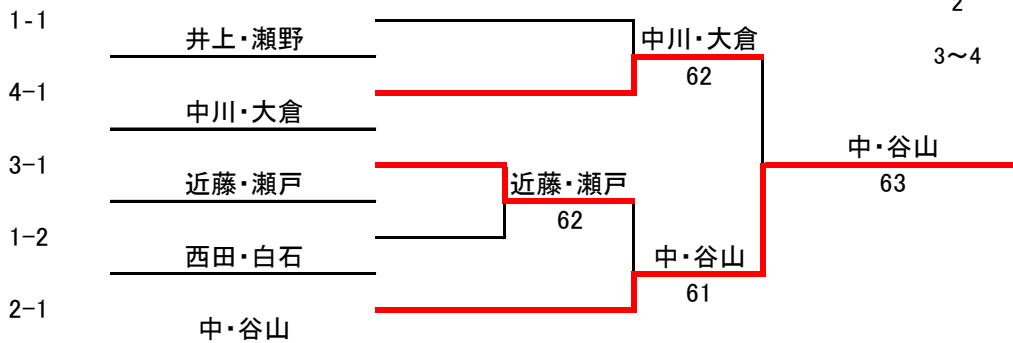

第44回茨木市民テニス大会

< B級女子 >

平成27年4月19日(日) 《若園公園庭球場》

予備日: 4月26日(日)・29日(日) 《若園公園庭球場》

5月10日(日) 《西河原公園庭球場(北・南)》

1			8:50				勝敗	順位
			A	B	C	D		
A	井上・瀬野	レインボーTS彩都・フリー		62	63		2-0	1
B	藤本・松田	ガチンコなでしこ♪	26			46	0-2	4
C	畑田・屋鋪	フリー	36			75	1-1	3
D	西田・白石	フリー		64	57		1-1	2

2			10:30				勝敗	順位
			A	B	C			
A	池畑・猿橋	トライアングル		16	75		1-1	2
B	中・谷山	レインボーTS彩都・Come on!	61		63		2-0	1
C	谷口・長見	フリー	57	36			0-2	3

3			10:30				勝敗	順位
			A	B	C			
A	近藤・瀬戸	フリー		63	62		2-0	1
B	前田・樹下	レインボーTS彩都・フリー	36		26		0-2	3
C	高橋・前平	TG高槻	26	62			1-1	2

4			10:30				勝敗	順位
			A	B	C			
A	中川・大倉	フリー		62	62		2-0	1
B	新田・杉本	女部会	26		62		1-1	2
C	山本・増井	トライアングル	26	26			0-2	3

< 決勝トーナメント >

シード順位

- 1 井上・瀬野
- 2 池畑・猿橋
- 3~4 近藤・瀬戸
中川・大倉

- * 集合時間 1ブロック...8:50(2~4ブロック...10:30)
- * 試合方法 1セットマッチ 6オールタイブレーク、ノードバンテージ方式
- * 試合順 1ブロック...①AvsB ②CvsD ③AvsC ④BvsD
2~4ブロック...①AvsB ②ABの敗者vsC ③ABの勝者vsC
- * 表彰 優勝・準優勝(賞状と副賞)
- * 駐車場(有料)が狭い為、出来るだけ公共交通機関をご利用ください