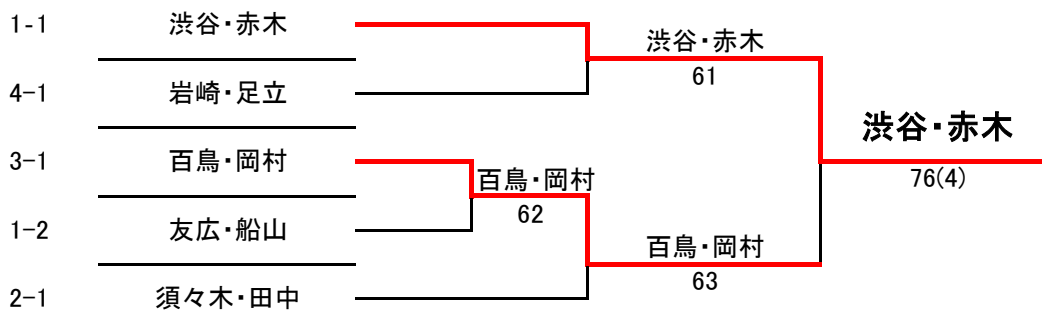

第45回 茨木秋季市民テニス大会

< 90才女子 >

平成28年11月 6日(日) 《若園公園庭球場》

予備日: 11月13日(日)・20日(日) 《西河原公園庭球場》

1		A	B	C	D	勝敗	順位	
A	渋谷・赤木 フリー・TT337		61	60		2-0	1	0.923
B	河合・阿部 トライアングル・フリー	16			36	0-2	3	0.25
C	田中・藤田 相川テニスプラザ・フリー	06			16	0-2	4	0.076
D	友広・船山 エミーズ・クリスタル		63	61		2-0	2	0.75

2		A	B	C	勝敗	順位	
A	内田・東 レインボーTS彩都		56	64	1-1	2	0.523
B	松永・高原 フリー	65		36	1-1	3	0.45
C	須々木・田中 ネオ摂津・万博TG	46	63		1-1	1	0.526

3		A	B	C	勝敗	順位
A	栗林・大友 フリー・茨木TC		36	56	0-2	3
B	松岡・菅野 フリー	63		16	1-1	2
C	百鳥・岡村 徳秀苑庭球倶楽部	65	61		2-0	1

4		A	B	C	勝敗	順位
A	岩崎・足立 フリー		63	62	2-0	1
B	河内・春日 フリー・長岡香料	36		36	0-2	3
C	林・増井 ネオ摂津・徳秀苑庭球倶楽部	26	63		1-1	2

シード順位

- 1 渋谷・赤木
- 2 内田・東
- 3 栗林・大友

< 決勝トーナメント >

* 集合時間 全員8:50

* 試合方法 予選は、6ゲーム先取 決勝トーナメントは、1セットマッチ 6オールタイブレーク、ノーアドバンテージ方式