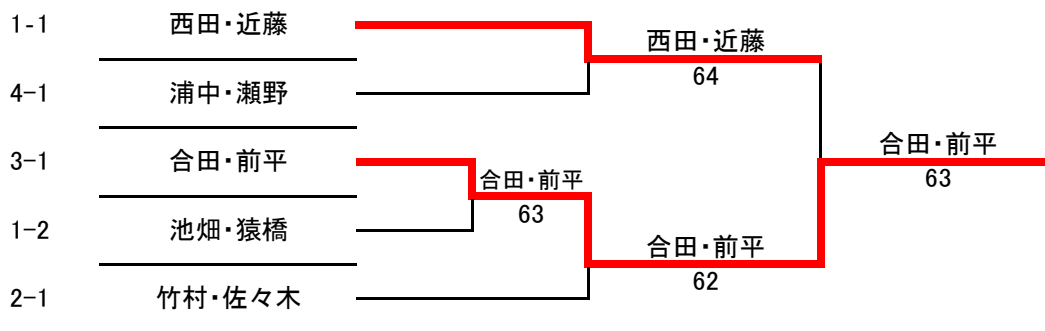

第45回 茨木市民テニス大会

< B級女子 >

平成28年4月17日(日) 《若園公園庭球場》

予備日: 4月24日(日)・29日(日) 《若園公園庭球場》

5月8日(日) 《西河原公園庭球場(北・南)》

1			A	B	C	D	勝敗	順位
A	西田・近藤	フリー		64	61		2-0	1
B	池畑・猿橋	トライアングル	46			64	1-1	2 (直対)
C	高橋・鳥海	テニスガーデン高槻	16			26	0-2	4
D	井上・菅野	岡野テニス企画・テニコミ高槻		46	62		1-1	3 (直対)

2			A	B	C	勝敗	順位
A	藤本・瀬戸	チームオレンジ・テニスガーデン高槻		63	26	1-1	2 (0.47)
B	山本・増井	トライアングル	36		65	1-1	3 (0.45)
C	竹村・佐々木	レインボーTS彩都	62	56		1-1	1 (0.57)

3			A	B	C	勝敗	順位
A	百合藤・藤田	まるん・トライアングル		62	16	1-1	2
B	谷口・長見	フリー	26		36	0-2	3
C	合田・前平	Come on!・テニスガーデン高槻	61	63		2-0	1

4			A	B	C	勝敗	順位
A	渡辺・岩切	チームオレンジ		36	56	0-2	3
B	新田・杉本	女部会	63		56	1-1	2
C	浦中・瀬野	BIGBOX	65	65		2-0	1

シード順位

1 西田・近藤

2 藤本・瀬戸

< 決勝トーナメント >

* 集合時間 全員10:00

* 試合方法 1セットマッチ 6オールタイブレーク、ノーアドバンテージ方式

★WOでリーグが3組になった場合は総当たりを行ない、上位2組が決勝トーナメントに進む