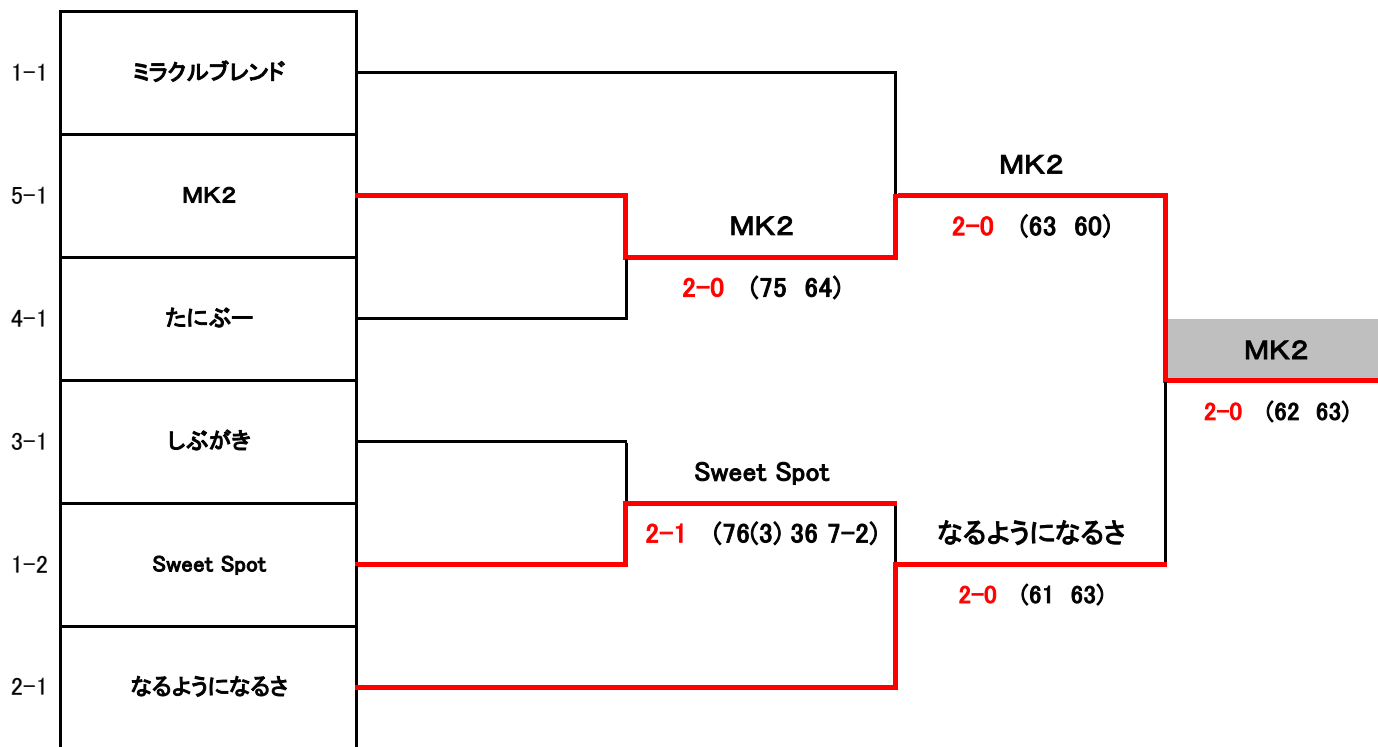

第16回 ローズカップレディーステニス大会

《決勝トーナメント》