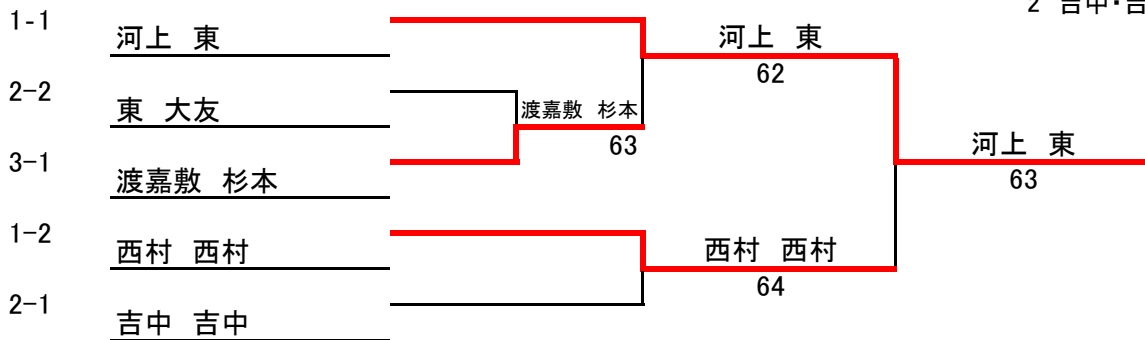

2		A	B	C	D	勝敗	順位
A	吉中・吉中 サニータウン		60	36		11	1位
B	宇野・糸賀 TT337・フリー	06			63	11	4位
C	東・大友 TT337・茨木TC	63			57	11	2位
D	チェン・田中 Vassie・茨木ITC		36	75		11	3位

3		A	B	C	勝敗	順位
A	越智・塚本 ICOTC・茨木TC		WO	WO		
B	渡嘉敷・杉本 TT337・女部会	WO		62 63	10	1位
C	鈴木・鈴木 フリー	WO	26 36		01	2位

### < 決勝トーナメント >

シード順位

1 河上・東

2 吉中・吉中

### < 3位決定戦 >

渡嘉敷 杉本

6

3

渡嘉敷 杉本 吉中 吉中

\* 集合時間 全員11:00 (8時から練習コートあり)

\* 試合方法 1セットマッチ 6オールタイブレーク、ノーアドバンテージ方式

★WOでリーグが3組になった場合は総当たりを行ない、上位2組が決勝トーナメントに進む