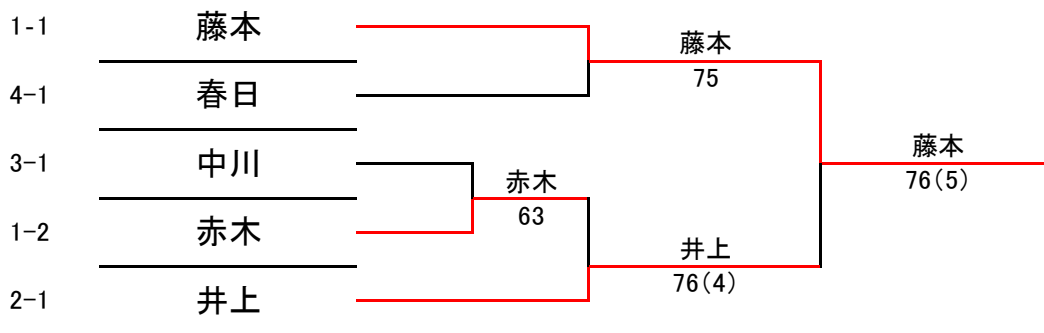

2		11:00	A	B	C	完了試合	勝 敗	順 位
A	瀬戸	TG高槻		26	63	2	11	2
B	井上	TT337	62		63	2	20	1
C	山本	フリー	36	36		2	02	3

3		11:00	A	B	C	完了試合	勝 敗	順 位
A	屋田	フォーチューン		65	16	2	11	2
B	増井	スプラウト	56		06	2	02	3
C	中川	フリー	61	60		2	20	1

4		11:00	A	B	C	完了試合	勝 敗	順 位
A	白石	スプラウト		16	06	2	02	3
B	春日	長岡香料	61		62	2	20	1
C	内海	関西田虎会	60	26		2	11	2

シード順位

- 1 赤木
- 2 瀬戸

< 決勝トーナメント >

* 集合時間 全員 11:00

★集合時間までにエントリーなき場合、棄権とみなします

* 試合方法 予選リーグ: 6ゲーム先取、ノーアドバンテージ方式