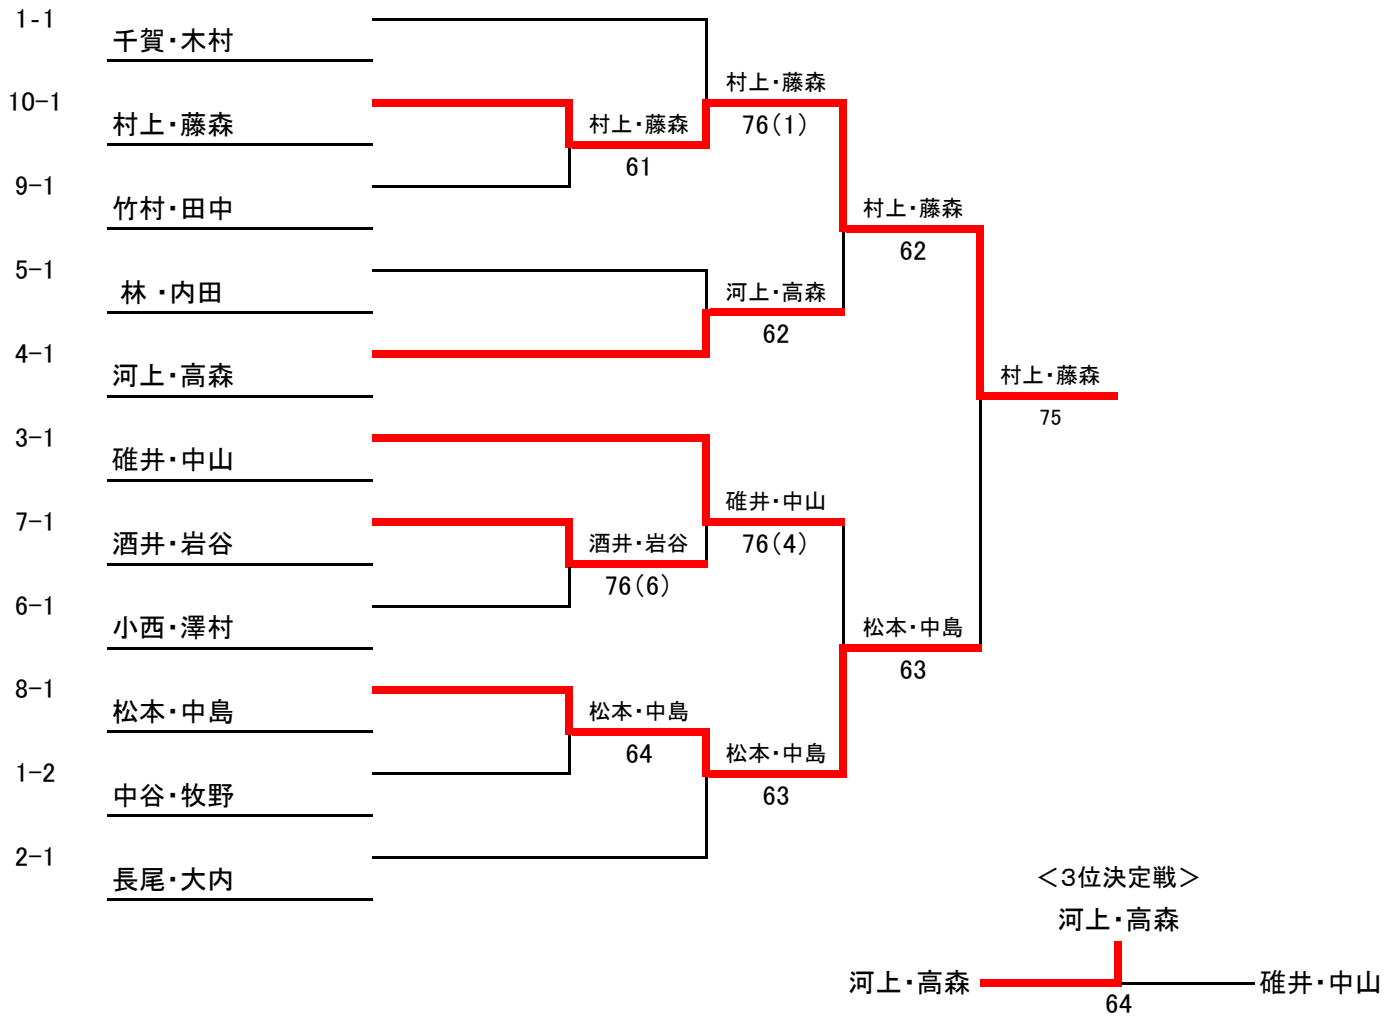

第45回茨木秋季市民テニス大会

< A級男子 >

< 決勝トーナメント >

* 集合時間 1・9・10ブロック 8:50 6~8ブロック 10:00 2~5ブロック 11:30

★集合時間までにエントリーなき場合、棄権とみなします

* 試合方法 予選リーグ: 6ゲーム先取、ノーアドバンテージ方式

決勝トーナメント: 1セットマッチ 6オールタイブレーク、ノーアドバンテージ方式

★WOでリーグが3組になった場合は総当たりを行ない、上位2組が決勝トーナメントに進む

★WOでリーグが2組になった場合は同相手と2セット行なう

1セットオールになった場合は7ポイントのタイブレーク(6-6からは2ポイントアップ)

* 表彰 優勝・準優勝・3位 (賞状・副賞)

★3位決定戦を行います

* 駐車場(有料)が狭い為、出来るだけ公共交通機関をご利用ください