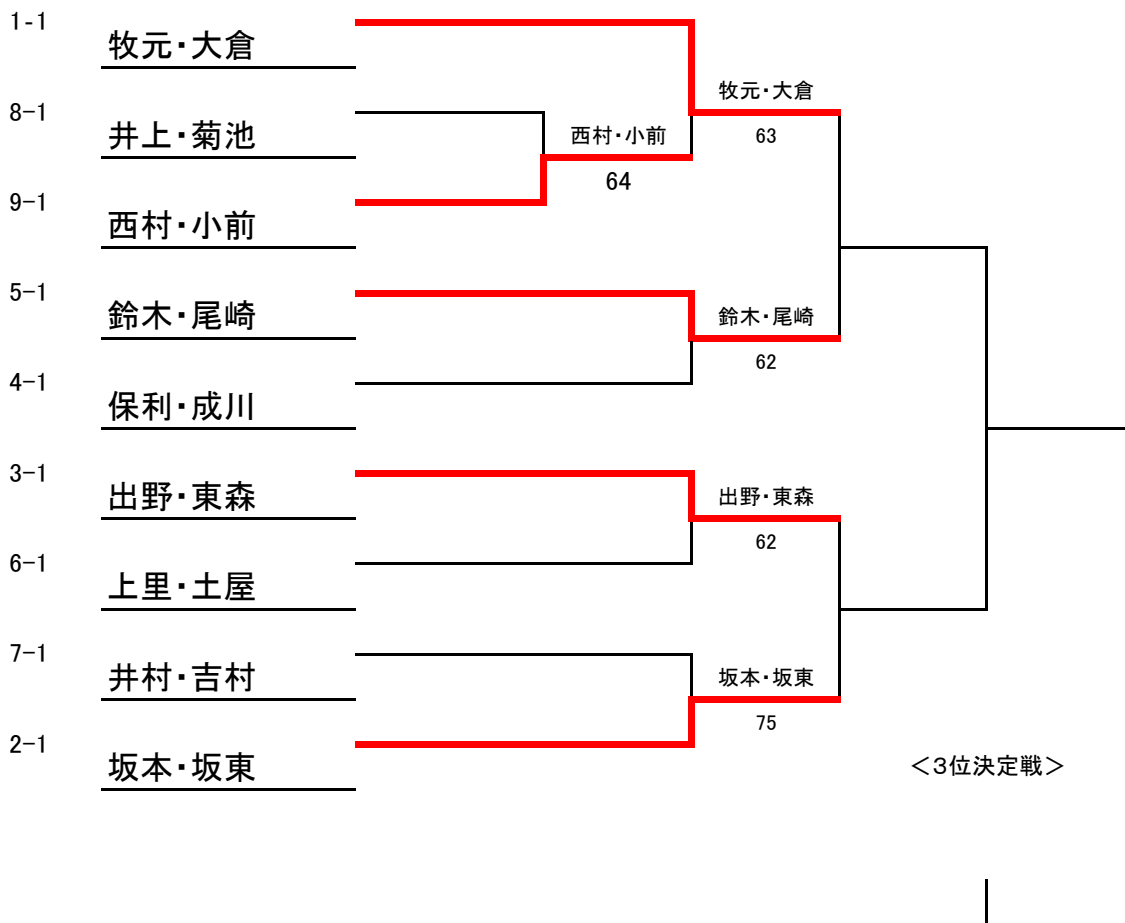

8		集合時間 11:30	A	B	C	勝 敗	順 位
A	井上・菊池	チームわんこ		65	61	20	1
B	立石・矢野	CTC	56		61	11	2
C	伊藤・森口	追手門学院高校	16	16		02	3

9		集合時間 11:30	A	B	C	勝 敗	順 位
A	小西・西岡	フリー		60	26	11	2
B	三谷・杉本	追手門学院高校	06		26	02	3
C	西村・小前	チームオレンジ	62	62		20	1

シード順位

1 牧元・大倉

第45回 茨木秋季市民テニス大会

< B級男子 >

< 決勝トーナメント >

* 集合時間 8・9ブロック 11:30 1・4・5ブロック 12:30 3・6・7ブロック 13:30 2ブロック 14:30

★集合時間までにエントリーなき場合、棄権とみなします

* 試合方法 予選リーグ: 6ゲーム先取、ノーアドバンテージ方式