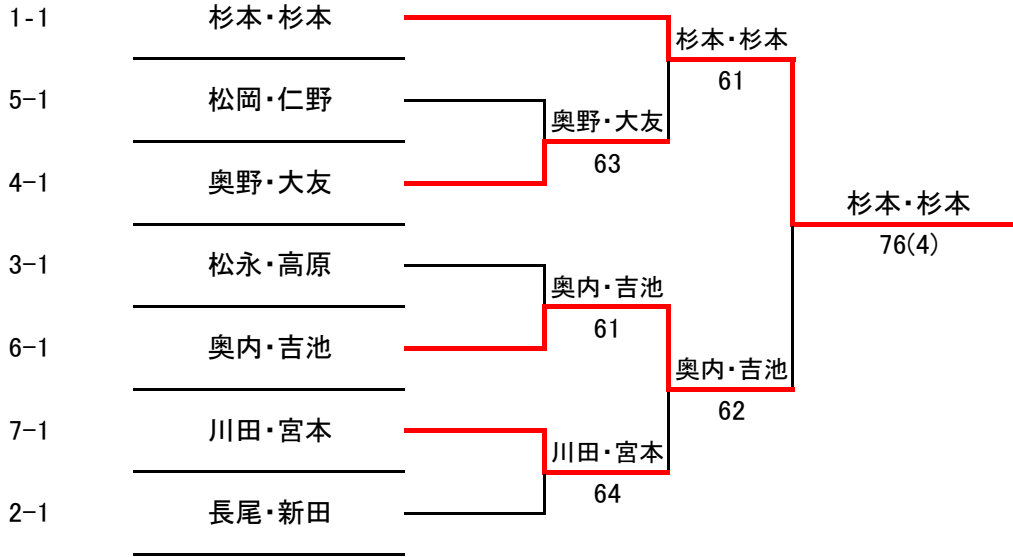

第45回 茨木秋季市民テニス大会

< A級女子 >

< 決勝トーナメント >