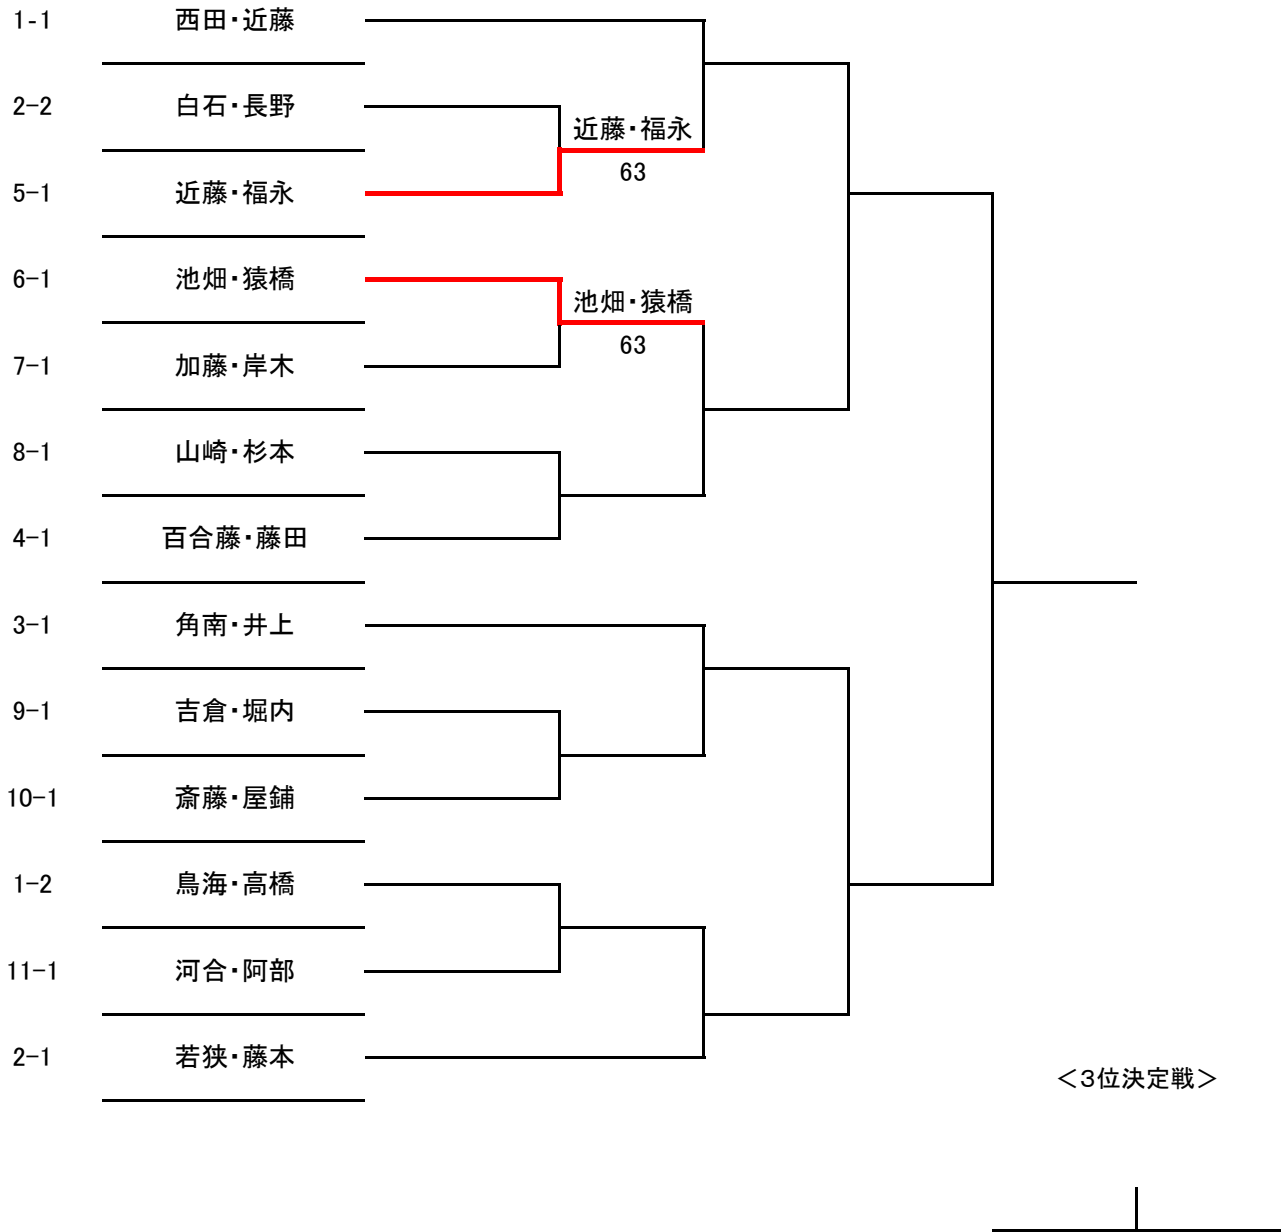

8		集合時間 11:30	A	B	C	勝敗	順位	
A	楠田・山田	サザンアーク・ネオ摂津		26	65	1-1	3	0.42
B	浦中・瀬野	チームわんこ	62		26	1-1	2	0.5
C	山崎・杉本	女部会	56	62		1-1	1	0.57

9		集合時間 11:30	A	B	C	勝敗	順位
A	吉倉・堀内	ネオ摂津・トライアングル		62	63	2-0	1
B	竹村・福本	レインボーTS彩都・フリー	26		62	1-1	2
C	渡辺・倭	ONE POINT	36	26		0-2	3

10		集合時間 12:30	A	B	C	勝敗	順位
A	長見・谷口	ネオ摂津・		60	26	1-1	2
B	木藤・有本	追手門学院高校	06		36	0-2	3
C	斎藤・屋鋪	フリー	62	63		2-0	1

11		集合時間 10:00	A	B	C	勝敗	順位
A	小林・堀	徳秀苑庭球倶楽部・クリスタル		26	46	0-2	3
B	河合・阿部	トライアングル・フリー	62		65	2-0	1
C	前田・野村	テニスガーデン高槻	64	56		1-1	2

シード順位 1. 島津・内海 2. 若狭・藤本

第45回 茨木秋季市民テニス大会

< B級女子 >

< 決勝トーナメント >

* 集合時間 1・2・5ブロック 8:50 6・7・11ブロック 10:00 4・8・9ブロック 11:30 3・10ブロック 12:30

★集合時間までにエントリーなき場合、棄権とみなします

* 試合方法 予選リーグ: 6ゲーム先取、ノーアドバンテージ方式

決勝トーナメント: 1セットマッチ 6オールタイブレーク、ノーアドバンテージ方式