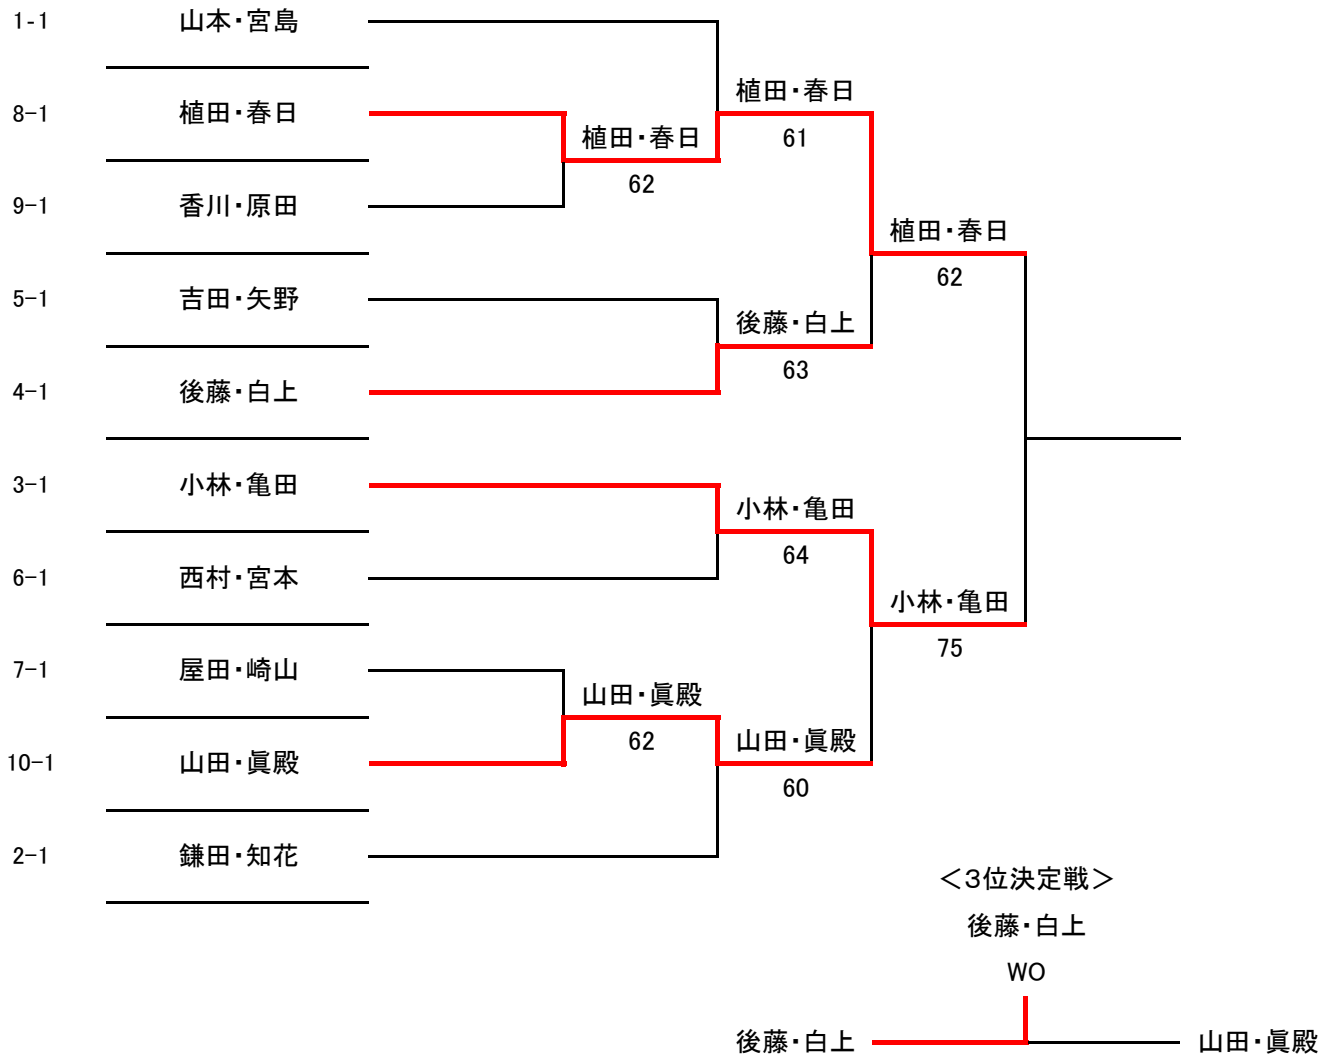

10			集合時間 10:00	A	B	C	勝敗	順位
A	中村・佐々木	ザバス・テニスコミュニケーション高槻			61	26	1-1	2
B	砂崎・大澤	追手門学院高校		16		06	0-2	3
C	山田・眞殿	江坂テニスセンター・万博テニスガーデン		62	60		2-0	1

シード順位 なし

0.37

0.57

0.55

第45回 茨木秋季市民テニス大会

< ビギナー女子 >

< 決勝トーナメント >

* 集合時間 1・8・9ブロック 8:50 2・7・10ブロック 10:00 4・5ブロック 11:30 3・6ブロック 12:30

★集合時間までにエントリーなき場合、棄権とみなします

* 試合方法 予選リーグ: 6ゲーム先取、ノーアドバンテージ方式

決勝トーナメント: 1セットマッチ 6オールタイブレーク、ノーアドバンテージ方式

★WOでリーグが2組になった場合は同相手と2セット行なう

1セットオールになった場合は7ポイントのタイブレーク(6-6からは2ポイントアップ)