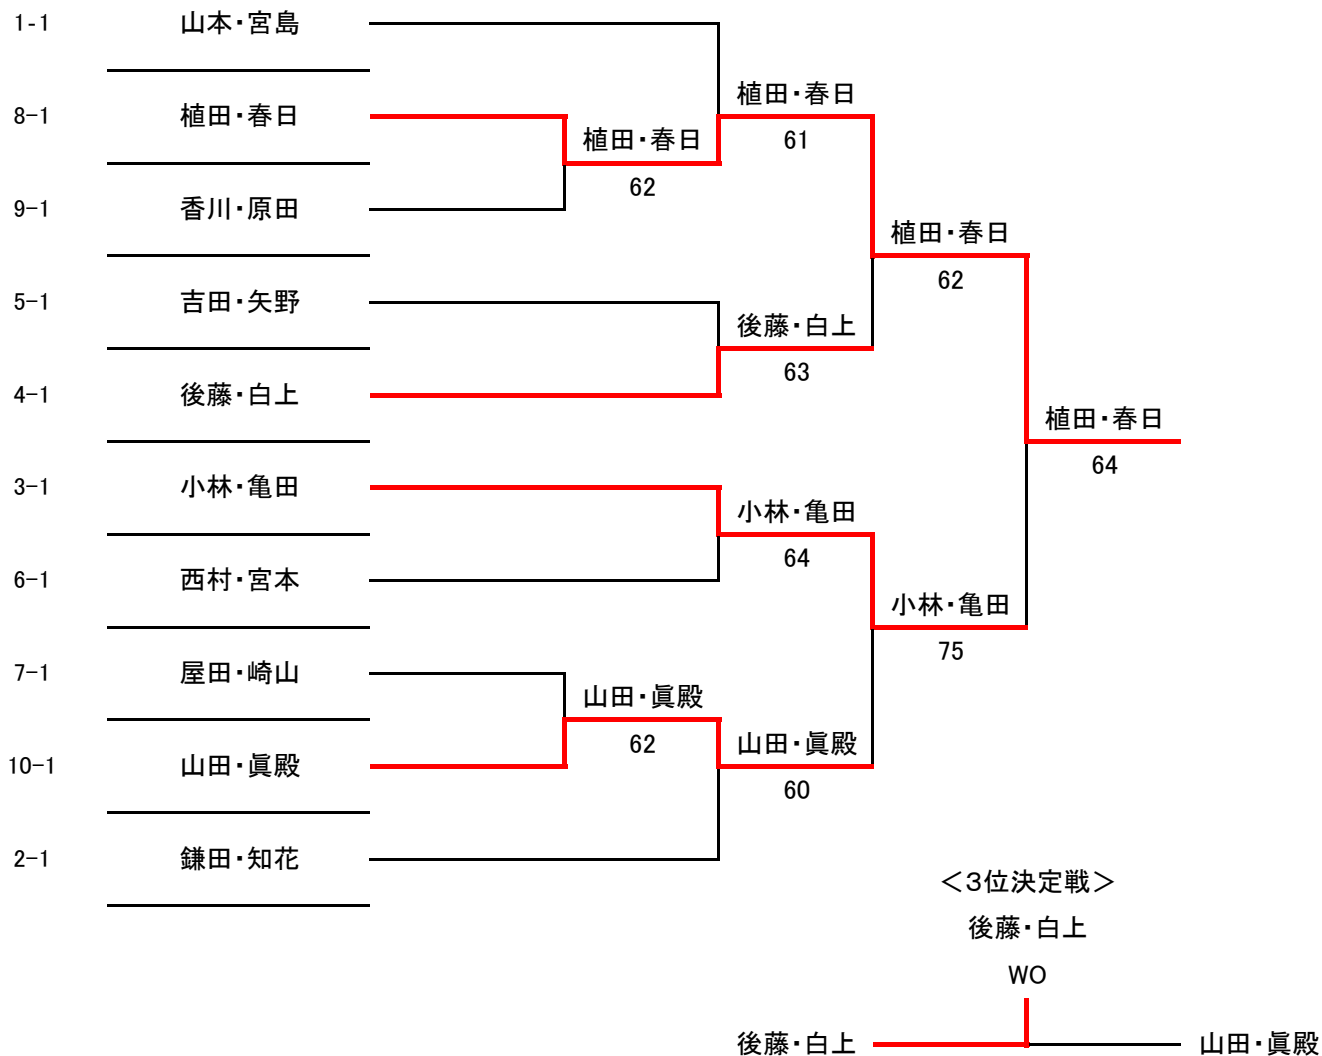

第45回 茨木秋季市民テニス大会

< ビギナー女子 >

< 決勝トーナメント >

* 集合時間 1・8・9ブロック 8:50 2・7・10ブロック 10:00 4・5ブロック 11:30 3・6ブロック 12:30

★集合時間までにエントリーなき場合、棄権とみなします

* 試合方法 予選リーグ: 6ゲーム先取、ノーアドバンテージ方式

決勝トーナメント: 1セットマッチ 6オールタイブレーク、ノーアドバンテージ方式

★WOでリーグが2組になった場合は同相手と2セット行なう

1セットオールになった場合は7ポイントのタイブレーク(6-6からは2ポイントアップ)

* 試合順 ①AvsB ②ABの敗者vsC ③ABの勝者vsC

* 表彰 優勝・準優勝・3位 (賞状・副賞)

★3位決定戦を行います

* 駐車場(有料)が狭い為、出来るだけ公共交通機関をご利用ください