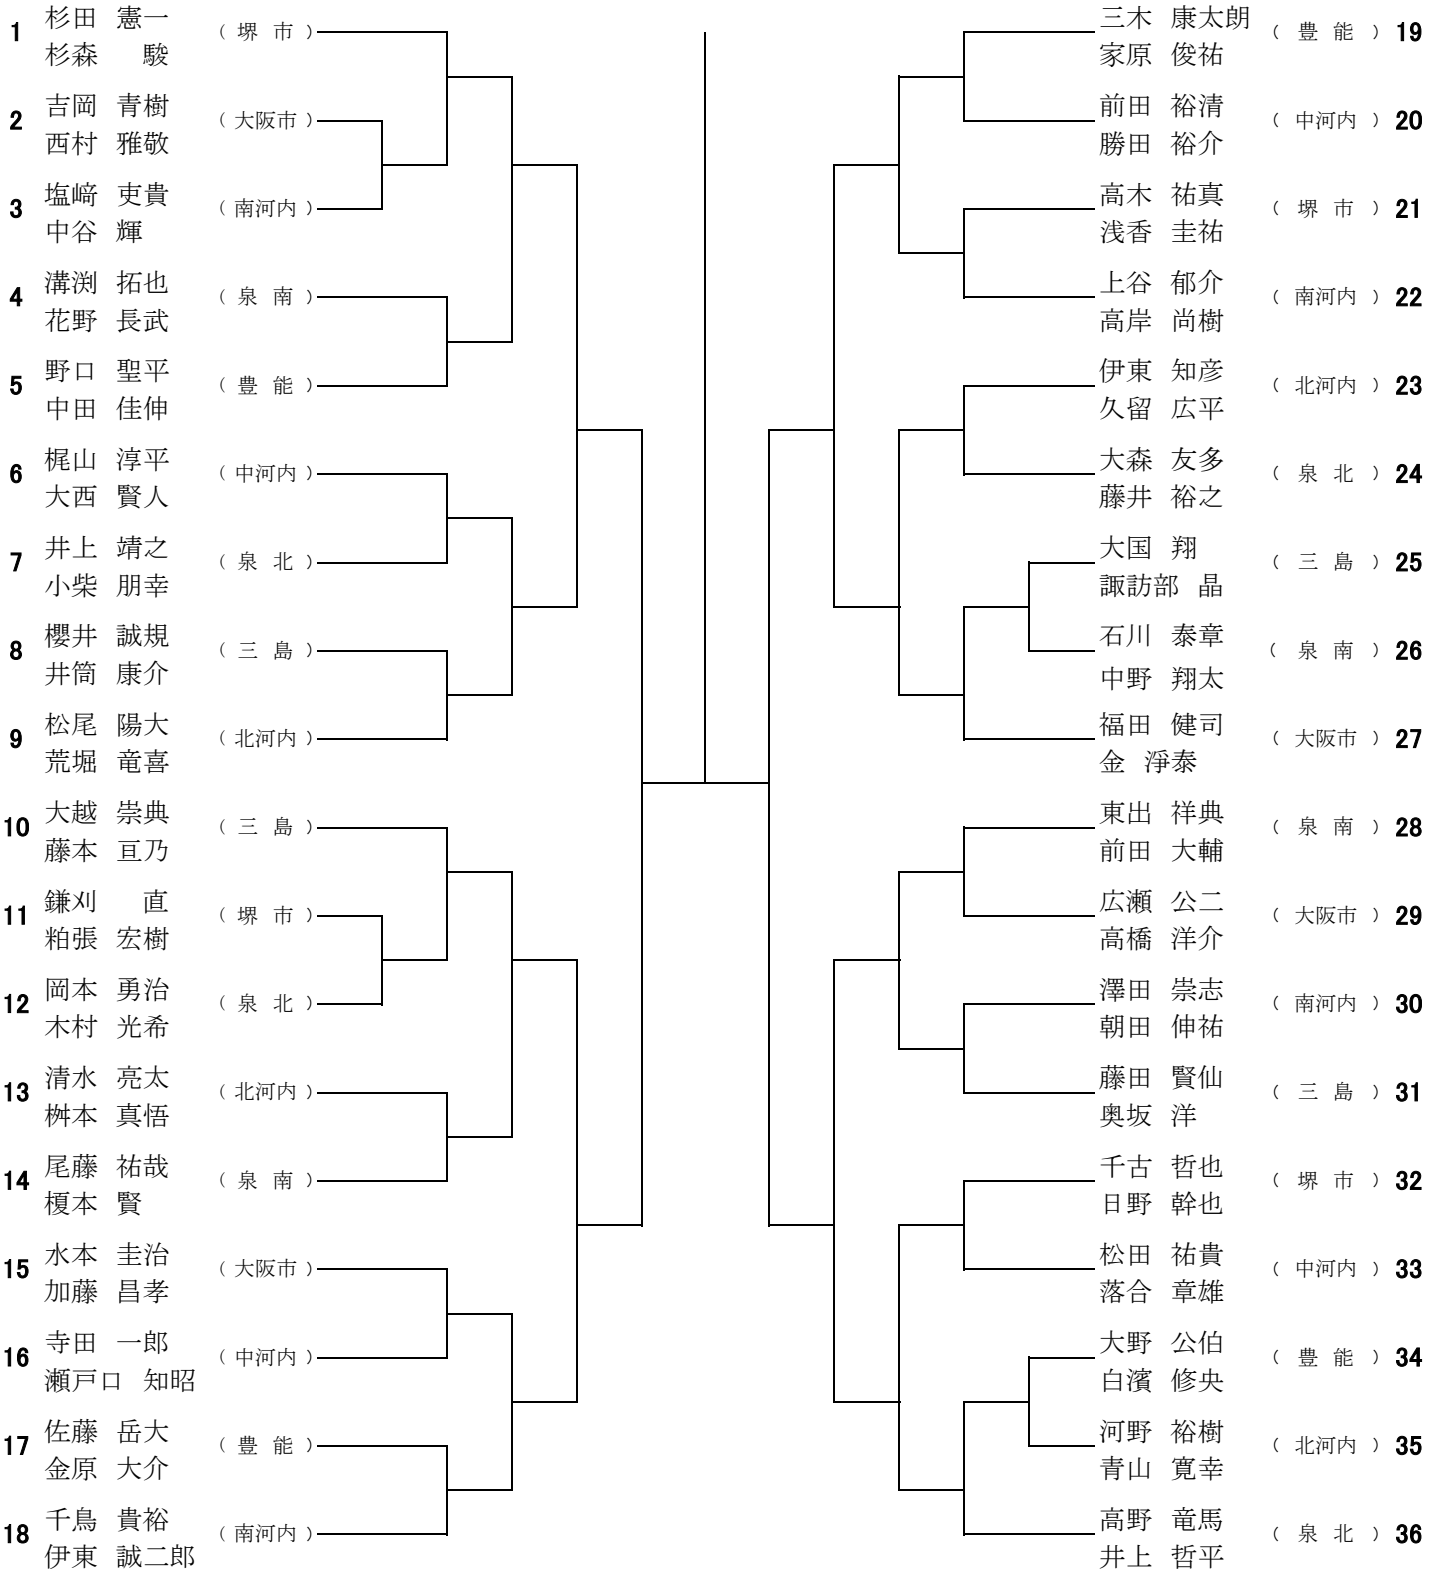

男子・一般ダブルスの部

女子・一般ダブルスの部

女子・45歳以上ダブルスの部

女子・55歳以上ダブルスの部