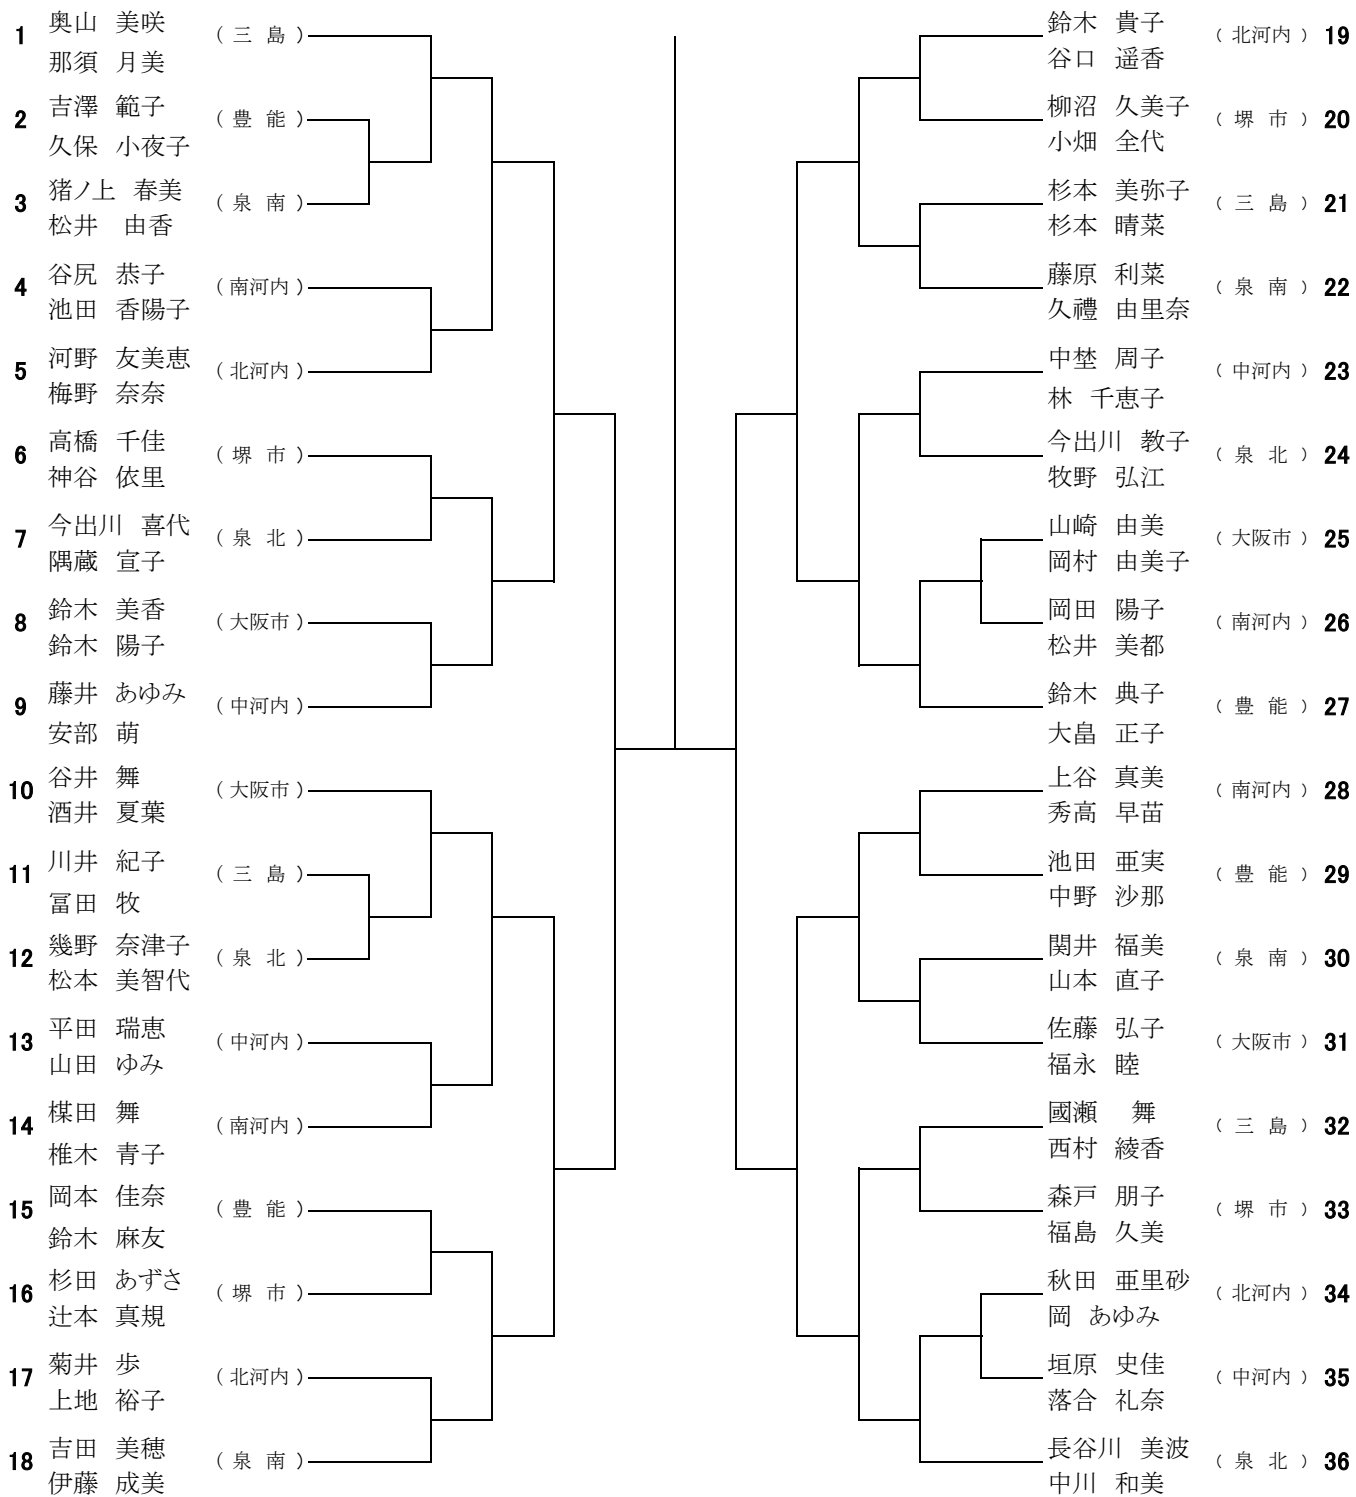

男子・一般ダブルスの部

女子・一般ダブルスの部

女子・45歳以上ダブルスの部

女子・55歳以上ダブルスの部