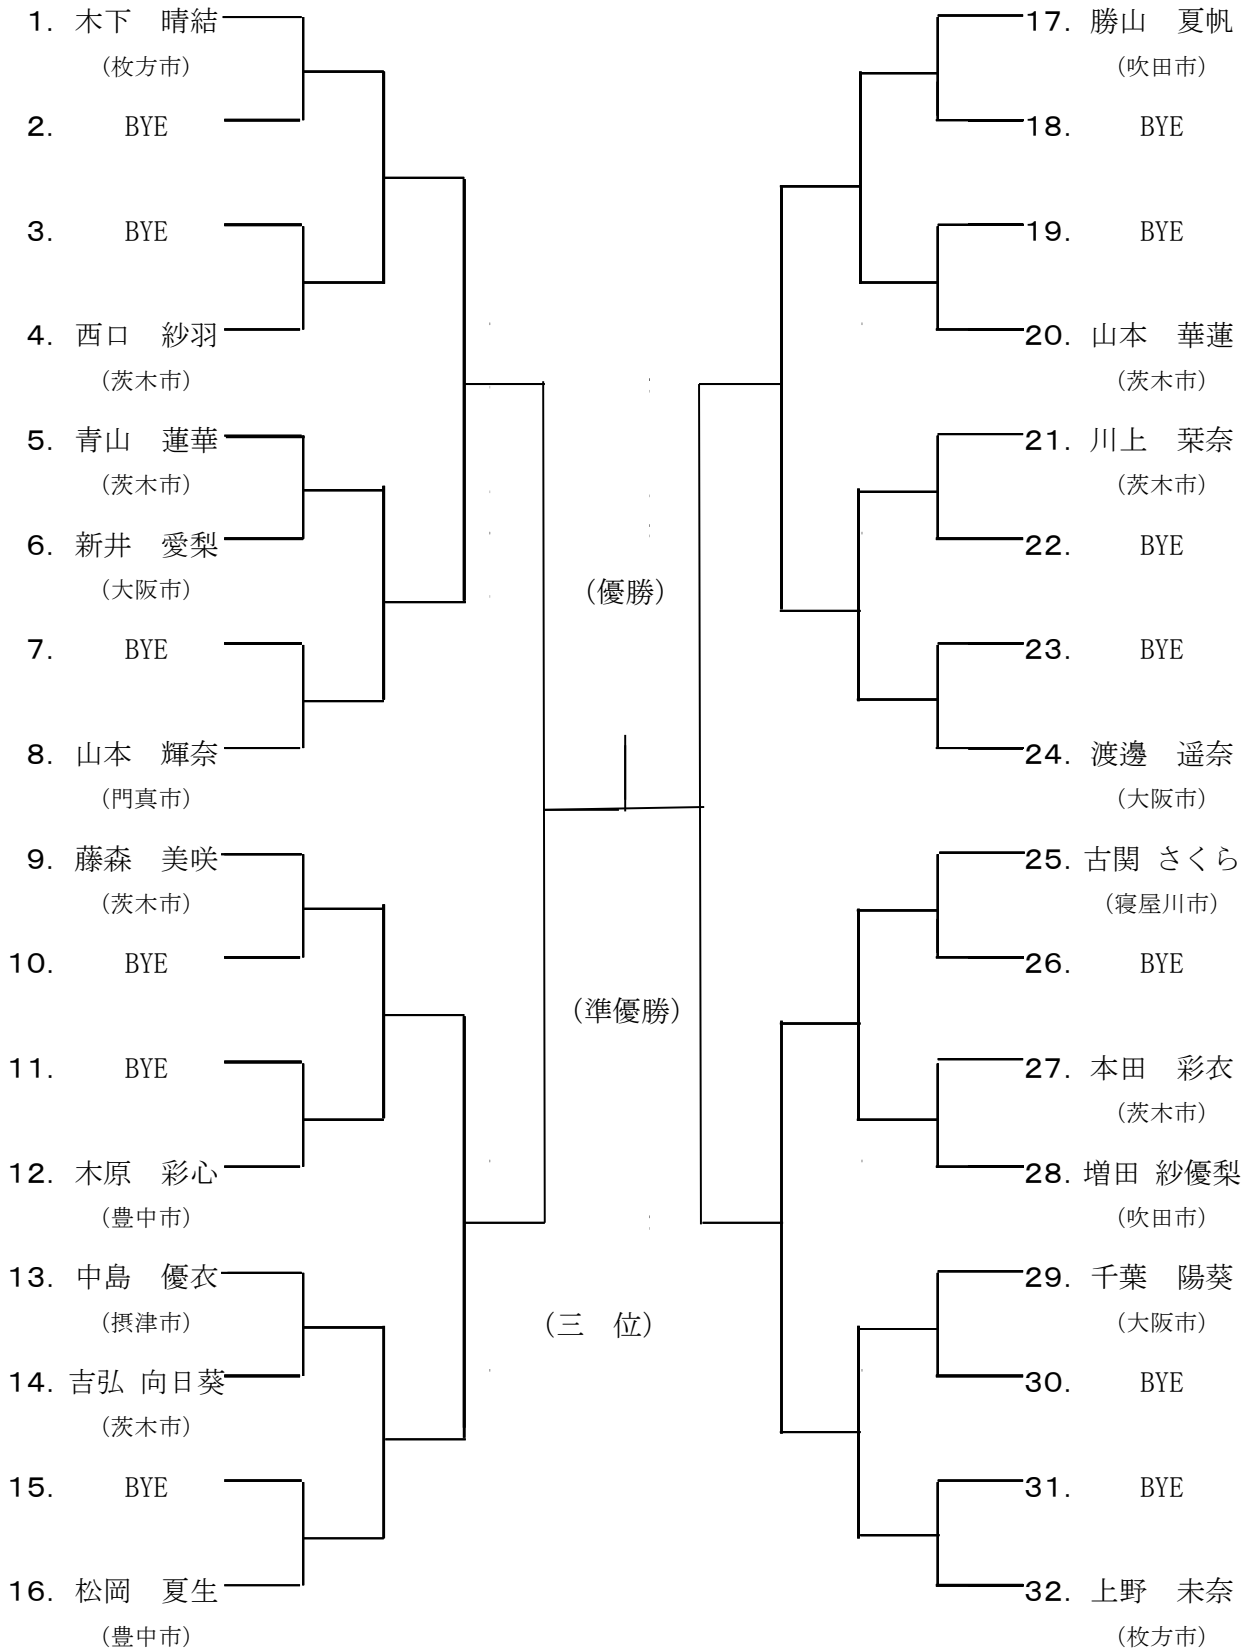

# 11才以下 女子シングルス

**女子集合時間変更: 9時⇒12時**